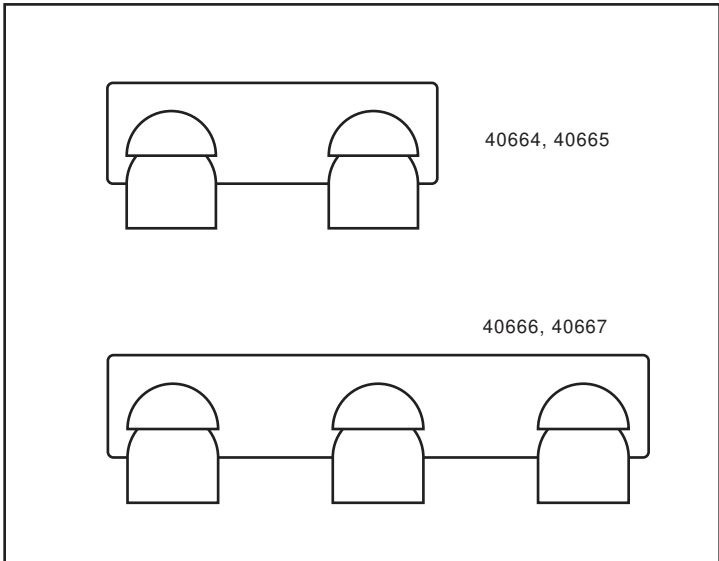

1 x GU10 MAX 8W LED not incl

TECHNICAL FEATURES - CARACTERÍSTICAS TÉCNICAS

IP20

100V-240V~50Hz/60Hz

LOREFAR, SL • Dinámica, nº1 • Polígono Industrial Santa Rita
08755 Castellbisbal • Barcelona • Spain
faro@lorefar.com • www.faro.es

LIGHT SOURCE - FUENTE DE LUZ

2 x GU10 MAX 8W LED not incl
3 x GU10 MAX 8W LED not incl

TECHNICAL FEATURES - CARACTERÍSTICAS TÉCNICAS

	0,2m		100V-240V~50Hz/60Hz
--	------	--	---------------------

LOREFAR, SL • Dinámica, nº1 • Polígono Industrial Santa Rita
08755 Castellbisbal • Barcelona • Spain
faro@lorefar.com • www.faro.es