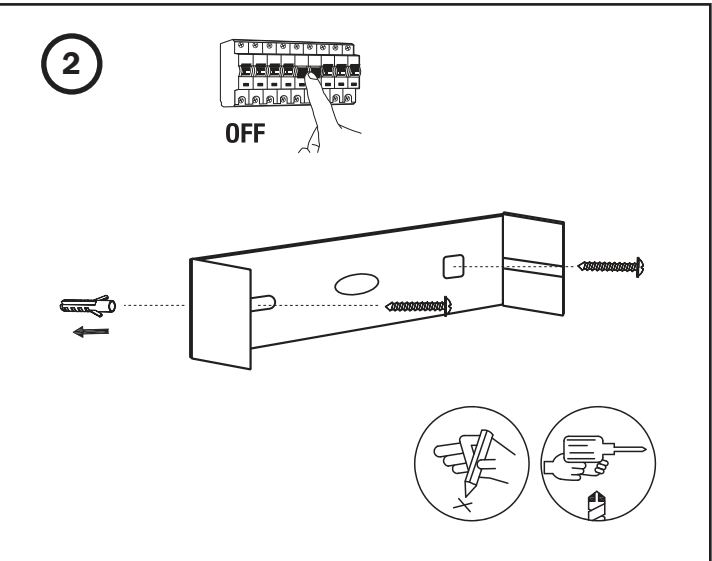

1 x GU10 MAX 8W LED not incl

TECHNICAL FEATURES - CARACTERÍSTICAS TÉCNICAS

IP20

100V-240V~50Hz/60Hz

LOREFAR, SL • Dinámica, nº1 • Polígono Industrial Santa Rita
08755 Castellbisbal • Barcelona • Spain
faro@lorefar.com • www.faro.es

LIGHT SOURCE - FUENTE DE LUZ

2 x GU10 MAX 8W LED not incl
3 x GU10 MAX 8W LED not incl

TECHNICAL FEATURES - CARACTERÍSTICAS TÉCNICAS

	0,2m		100V-240V~50Hz/60Hz
--	------	--	---------------------

LOREFAR, SL • Dinámica, nº1 • Polígono Industrial Santa Rita
08755 Castellbisbal • Barcelona • Spain
faro@lorefar.com • www.faro.es