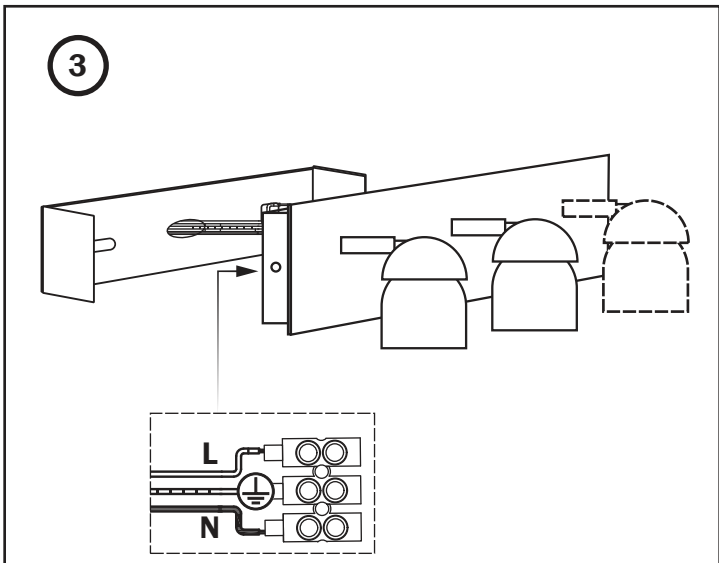

1 x GU10 MAX 8W LED not incl

TECHNICAL FEATURES - CARACTERÍSTICAS TÉCNICAS

IP20

100V-240V~50Hz/60Hz

LOREFAR, SL • Dinámica, nº1 • Polígono Industrial Santa Rita
08755 Castellbisbal • Barcelona • Spain
faro@lorefar.com • www.faro.es

LIGHT SOURCE - FUENTE DE LUZ

2 x GU10 MAX 8W LED not incl
3 x GU10 MAX 8W LED not incl

TECHNICAL FEATURES - CARACTERÍSTICAS TÉCNICAS

	0,2m		100V-240V~50Hz/60Hz
--	------	--	---------------------

LOREFAR, SL • Dinámica, nº1 • Polígono Industrial Santa Rita
08755 Castellbisbal • Barcelona • Spain
faro@lorefar.com • www.faro.es