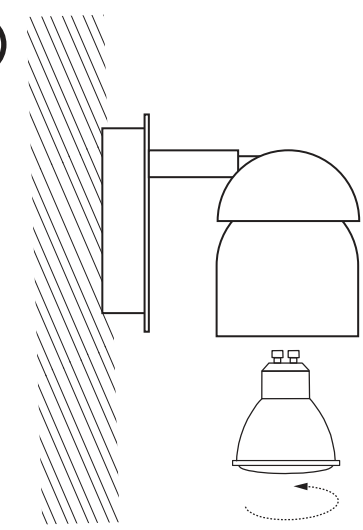

40660, 40661
40662, 40663

1

2

OFF

3

4

5

LIGHT SOURCE - FUENTE DE LUZ

1 x GU10 MAX 8W LED not incl

TECHNICAL FEATURES - CARACTERÍSTICAS TÉCNICAS

IP20

100V-240V~50Hz/60Hz

LOREFAR, SL • Dinámica, nº1 • Polígono Industrial Santa Rita
08755 Castellbisbal • Barcelona • Spain
faro@lorefar.com • www.faro.es

LIGHT SOURCE - FUENTE DE LUZ

2 x GU10 MAX 8W LED not incl
3 x GU10 MAX 8W LED not incl

TECHNICAL FEATURES - CARACTERÍSTICAS TÉCNICAS

	0,2m		100V-240V~50Hz/60Hz
--	------	--	---------------------

LOREFAR, SL • Dinámica, nº1 • Polígono Industrial Santa Rita
08755 Castellbisbal • Barcelona • Spain
faro@lorefar.com • www.faro.es