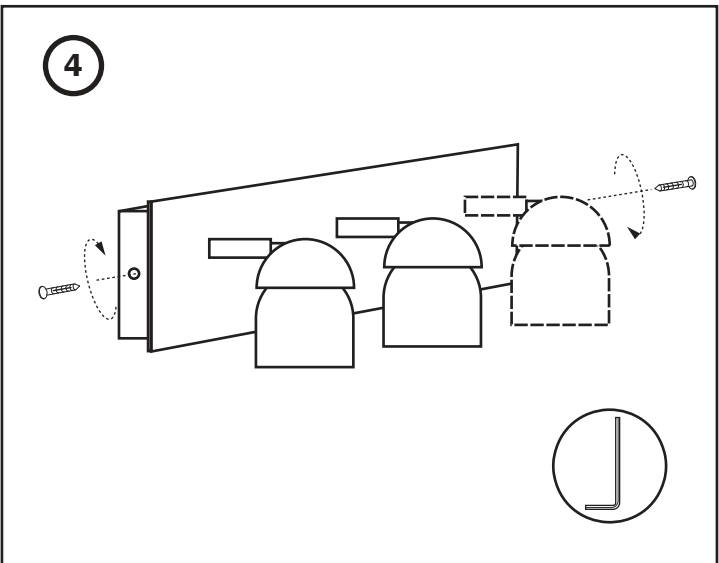

1 x GU10 MAX 8W LED not incl

TECHNICAL FEATURES - CARACTERÍSTICAS TÉCNICAS

IP20

100V-240V~50Hz/60Hz

LOREFAR, SL • Dinámica, nº1 • Polígono Industrial Santa Rita
08755 Castellbisbal • Barcelona • Spain
faro@lorefar.com • www.faro.es

LIGHT SOURCE - FUENTE DE LUZ

2 x GU10 MAX 8W LED not incl
3 x GU10 MAX 8W LED not incl

TECHNICAL FEATURES - CARACTERÍSTICAS TÉCNICAS

	0,2m		100V-240V~50Hz/60Hz
--	------	--	---------------------

LOREFAR, SL • Dinámica, nº1 • Polígono Industrial Santa Rita
08755 Castellbisbal • Barcelona • Spain
faro@lorefar.com • www.faro.es