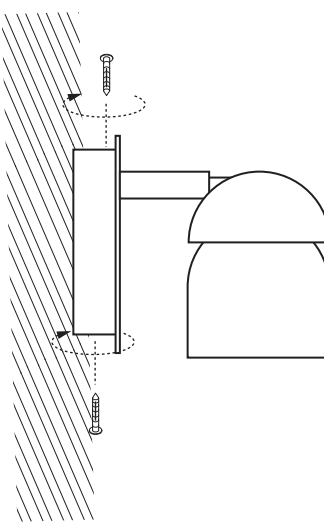

40660, 40661
40662, 40663

1

2

OFF

3

4

5

LIGHT SOURCE - FUENTE DE LUZ

1 x GU10 MAX 8W LED not incl

TECHNICAL FEATURES - CARACTERÍSTICAS TÉCNICAS

IP20

100V-240V~50Hz/60Hz

LOREFAR, SL • Dinámica, nº1 • Polígono Industrial Santa Rita
08755 Castellbisbal • Barcelona • Spain
faro@lorefar.com • www.faro.es

LIGHT SOURCE - FUENTE DE LUZ

2 x GU10 MAX 8W LED not incl
3 x GU10 MAX 8W LED not incl

TECHNICAL FEATURES - CARACTERÍSTICAS TÉCNICAS

	0,2m		100V-240V~50Hz/60Hz
--	------	--	---------------------

LOREFAR, SL • Dinámica, nº1 • Polígono Industrial Santa Rita
08755 Castellbisbal • Barcelona • Spain
faro@lorefar.com • www.faro.es