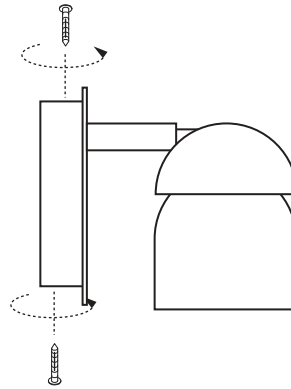

40660, 40661
40662, 40663

1

2

OFF

3

4

5

LIGHT SOURCE - FUENTE DE LUZ

1 x GU10 MAX 8W LED not incl

TECHNICAL FEATURES - CARACTERÍSTICAS TÉCNICAS

IP20

100V-240V~50Hz/60Hz

LOREFAR, SL • Dinámica, nº1 • Polígono Industrial Santa Rita
08755 Castellbisbal • Barcelona • Spain
faro@lorefar.com • www.faro.es

LIGHT SOURCE - FUENTE DE LUZ

2 x GU10 MAX 8W LED not incl
3 x GU10 MAX 8W LED not incl

TECHNICAL FEATURES - CARACTERÍSTICAS TÉCNICAS

	0,2m		100V-240V~50Hz/60Hz
--	------	--	---------------------

LOREFAR, SL • Dinámica, nº1 • Polígono Industrial Santa Rita
08755 Castellbisbal • Barcelona • Spain
faro@lorefar.com • www.faro.es