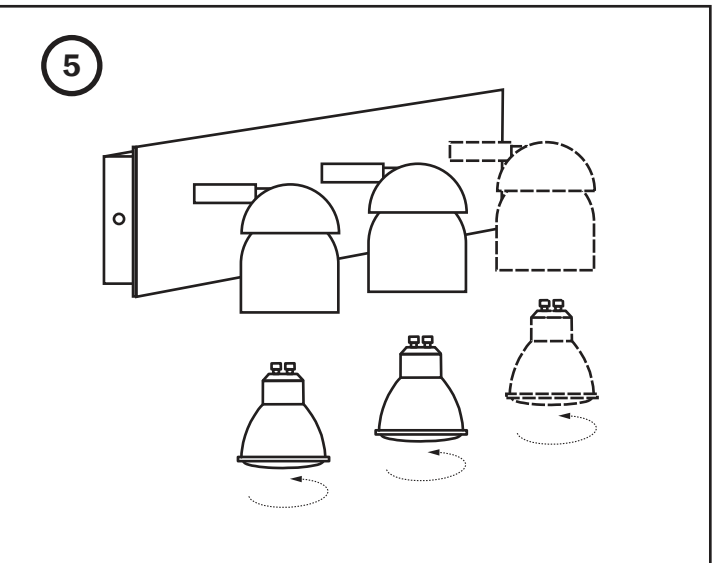

1 x GU10 MAX 8W LED not incl

TECHNICAL FEATURES - CARACTERÍSTICAS TÉCNICAS

IP20

100V-240V~50Hz/60Hz

LOREFAR, SL • Dinámica, nº1 • Polígono Industrial Santa Rita
08755 Castellbisbal • Barcelona • Spain
faro@lorefar.com • www.faro.es

LIGHT SOURCE - FUENTE DE LUZ

2 x GU10 MAX 8W LED not incl
3 x GU10 MAX 8W LED not incl

TECHNICAL FEATURES - CARACTERÍSTICAS TÉCNICAS

	0,2m		100V-240V~50Hz/60Hz
--	------	--	---------------------

LOREFAR, SL • Dinámica, nº1 • Polígono Industrial Santa Rita
08755 Castellbisbal • Barcelona • Spain
faro@lorefar.com • www.faro.es