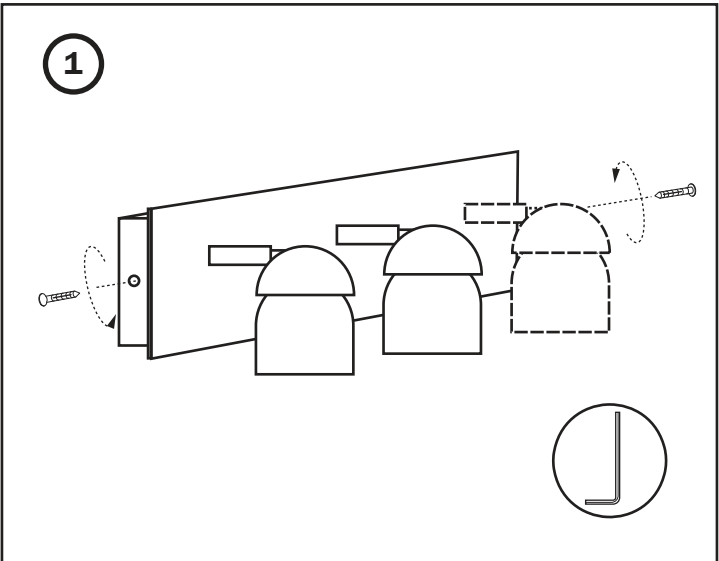

1 x GU10 MAX 8W LED not incl

TECHNICAL FEATURES - CARACTERÍSTICAS TÉCNICAS

IP20

100V-240V~50Hz/60Hz

LOREFAR, SL • Dinámica, nº1 • Polígono Industrial Santa Rita
08755 Castellbisbal • Barcelona • Spain
faro@lorefar.com • www.faro.es

LIGHT SOURCE - FUENTE DE LUZ

2 x GU10 MAX 8W LED not incl
3 x GU10 MAX 8W LED not incl

TECHNICAL FEATURES - CARACTERÍSTICAS TÉCNICAS

	0,2m		100V-240V~50Hz/60Hz
--	------	--	---------------------

LOREFAR, SL • Dinámica, nº1 • Polígono Industrial Santa Rita
08755 Castellbisbal • Barcelona • Spain
faro@lorefar.com • www.faro.es