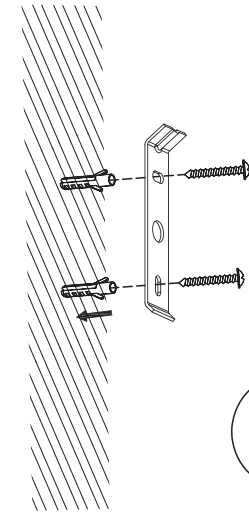

40660, 40661
40662, 40663

1

2

OFF

3

4

5

LIGHT SOURCE - FUENTE DE LUZ

1 x GU10 MAX 8W LED not incl

TECHNICAL FEATURES - CARACTERÍSTICAS TÉCNICAS

IP20

100V-240V~50Hz/60Hz

LOREFAR, SL • Dinámica, nº1 • Polígono Industrial Santa Rita
08755 Castellbisbal • Barcelona • Spain
faro@lorefar.com • www.faro.es

LIGHT SOURCE - FUENTE DE LUZ

2 x GU10 MAX 8W LED not incl
3 x GU10 MAX 8W LED not incl

TECHNICAL FEATURES - CARACTERÍSTICAS TÉCNICAS

	0,2m		100V-240V~50Hz/60Hz
--	------	--	---------------------

LOREFAR, SL • Dinámica, nº1 • Polígono Industrial Santa Rita
08755 Castellbisbal • Barcelona • Spain
faro@lorefar.com • www.faro.es