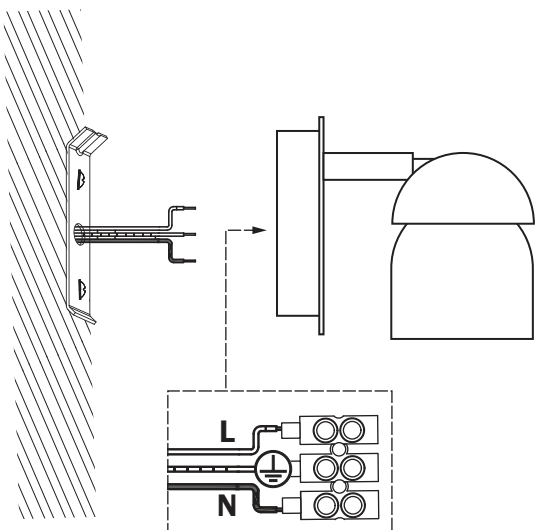

40660, 40661
40662, 40663

1

2

OFF

3

4

5

LIGHT SOURCE - FUENTE DE LUZ

1 x GU10 MAX 8W LED not incl

TECHNICAL FEATURES - CARACTERÍSTICAS TÉCNICAS

IP20

100V-240V~50Hz/60Hz

LOREFAR, SL • Dinámica, nº1 • Polígono Industrial Santa Rita
08755 Castellbisbal • Barcelona • Spain
faro@lorefar.com • www.faro.es

LIGHT SOURCE - FUENTE DE LUZ

2 x GU10 MAX 8W LED not incl
3 x GU10 MAX 8W LED not incl

TECHNICAL FEATURES - CARACTERÍSTICAS TÉCNICAS

	0,2m		100V-240V~50Hz/60Hz
--	------	--	---------------------

LOREFAR, SL • Dinámica, nº1 • Polígono Industrial Santa Rita
08755 Castellbisbal • Barcelona • Spain
faro@lorefar.com • www.faro.es