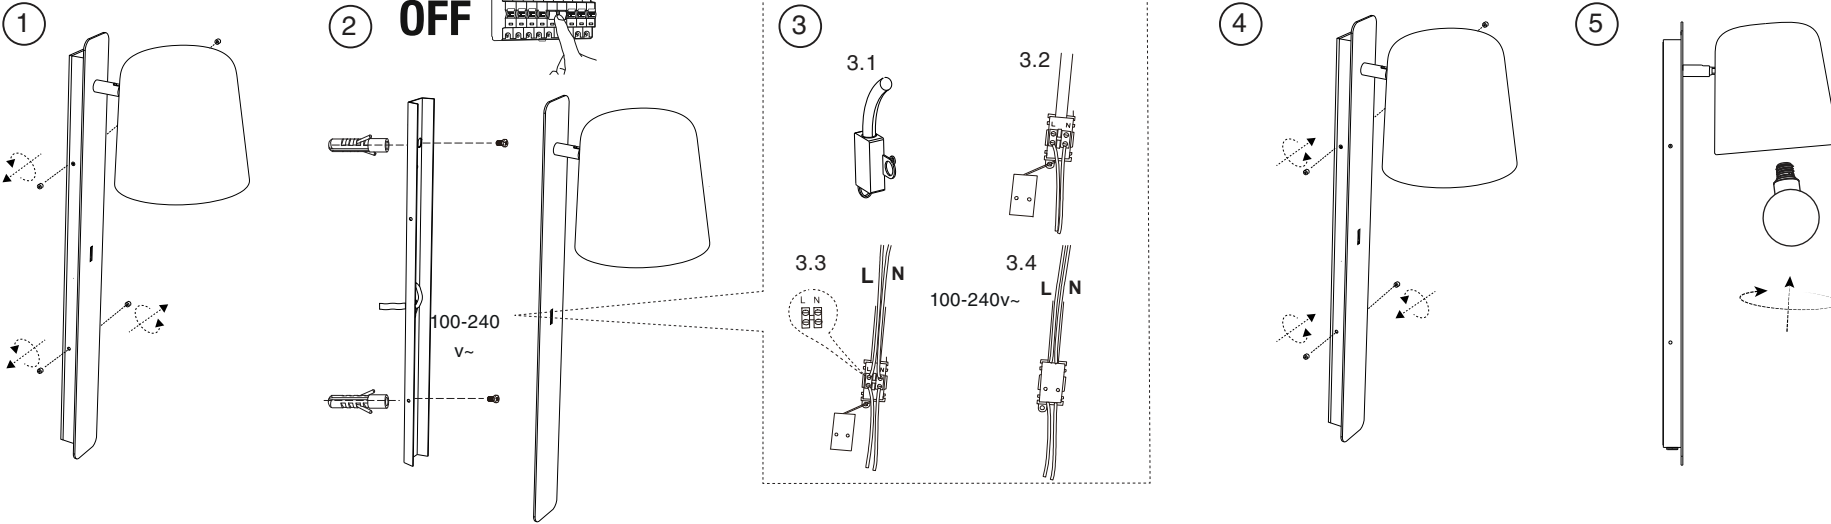

2 installation options:

TECHNICAL FEATURES

1 X E27 MAX 15W LED no incl.

				100-240 V~	50/60 Hz	T _x 1,5m									Together we take care of the planet
--	--	--	--	---------------	-------------	------------------------	--	--	--	--	--	--	--	--	-------------------------------------