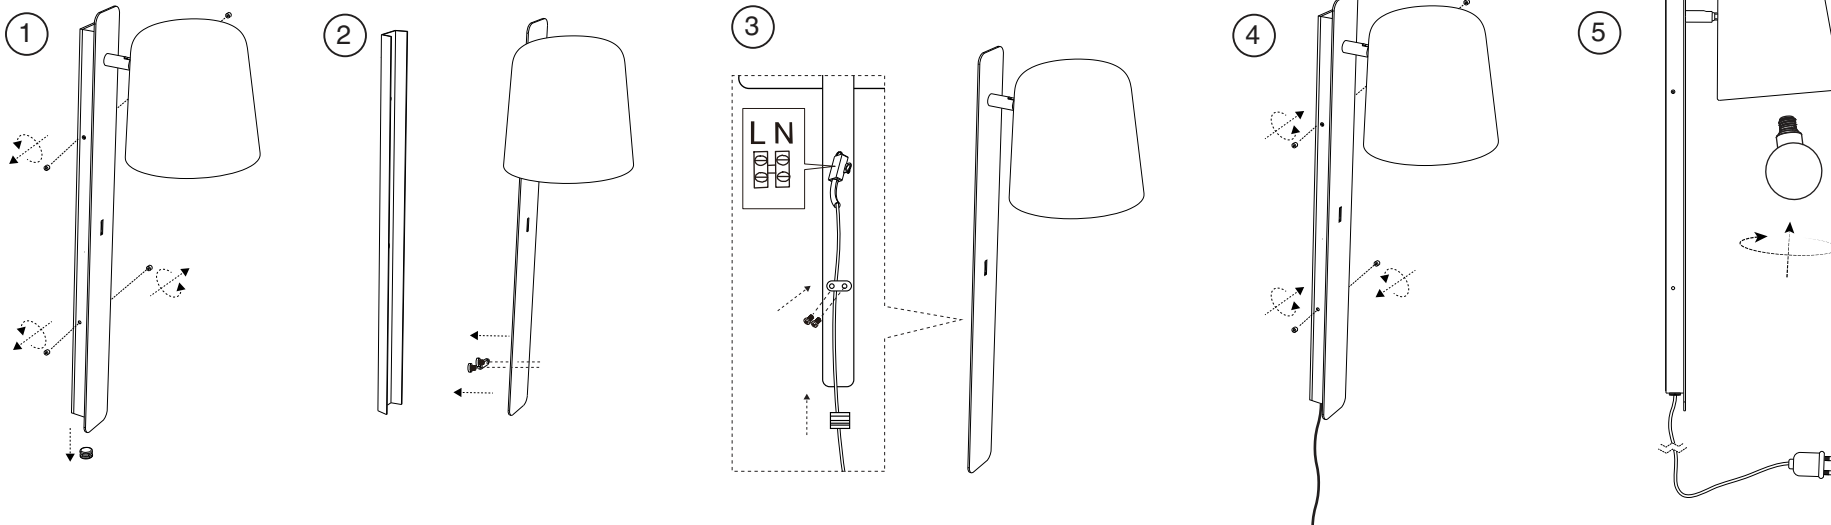

2 installation options:

TECHNICAL FEATURES

1 X E27 MAX 15W LED no incl.

				100-240 V~	50/60 Hz	T _x 1,5m									Together we take care of the planet
--	--	--	--	---------------	-------------	------------------------	--	--	--	--	--	--	--	--	-------------------------------------