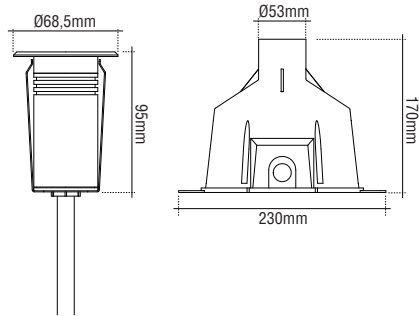

NOK 68

Warnings

Important: NOK is designed to be used only submerged in water and to operate only with a safety transformer (24Vdc).

Importante: NOK está diseñado para ser utilizado únicamente sumergido en agua y para funcionar únicamente con un transformador de seguridad (24Vdc).