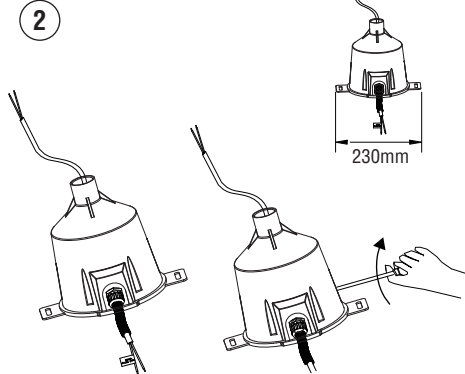

NOK 44

NOK 68

Warnings

Important: NOK is designed to be used only submerged in water and to operate only with a safety transformer (24Vdc).

Importante: NOK está diseñado para ser utilizado únicamente sumergido en agua y para funcionar únicamente con un transformador de seguridad (24Vdc).

24VDC: circuit of product example

Min IP68 wiring connection box NOT INCLUDED. The installation may need the intervention of a qualified person. The block of connection must comply EN 60998-2-1 or EN 60998-2-2. The block of connection: MAX 10A

Caja de conexión con min IP68 NO INCLUIDA. La instalación puede requerir la intervención de una persona cualificada. El bloque de conexión a incluir debe ser conforme con la EN 60998-2-1 o EN 60998-2-2. Bloque de conexión: MAX 10A