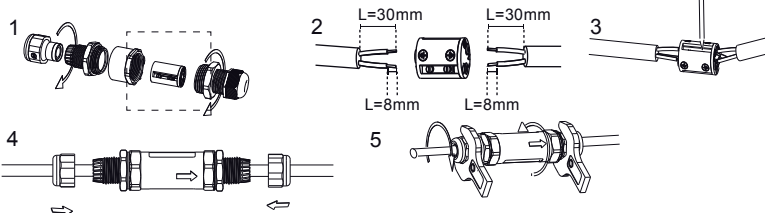

NOK 44

NOK 68

Warnings

Important: NOK is designed to be used only submerged in water and to operate only with a safety transformer (24Vdc).

Importante: NOK está diseñado para ser utilizado únicamente sumergido en agua y para funcionar únicamente con un transformador de seguridad (24Vdc).

24VDC: circuit of product example

Min IP68 wiring connection box NOT INCLUDED. The installation may need the intervention of a qualified person. The block of connection must comply EN 60998-2-1 or EN 60998-2-2. The block of connection: MAX 10A

Caja de conexión con min IP68 NO INCLUIDA. La instalación puede requerir la intervención de una persona cualificada. El bloque de conexión a incluir debe ser conforme con la EN 60998-2-1 o EN 60998-2-2. Bloque de conexión: MAX 10A