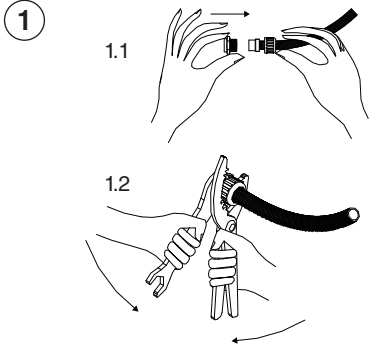

NOK 44

NOK 68

Warnings

Important: NOK is designed to be used only submerged in water and to operate only with a safety transformer (24Vdc).

Importante: NOK está diseñado para ser utilizado únicamente sumergido en agua y para funcionar únicamente con un transformador de seguridad (24Vdc).

24VDC: circuit of product example

Min IP68 wiring connection box NOT INCLUDED. The installation may need the intervention of a qualified person. The block of connection must comply EN 60998-2-1 or EN 60998-2-2. The block of connection: MAX 10A

Caja de conexión con min IP68 NO INCLUIDA. La instalación puede requerir la intervención de una persona cualificada. El bloque de conexión a incluir debe ser conforme con la EN 60998-2-1 o EN 60998-2-2. Bloque de conexión: MAX 10A