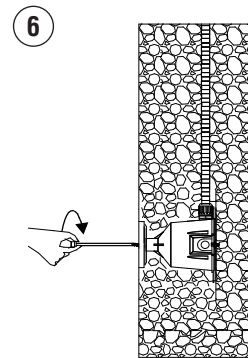

NOK 44

NOK 68

Warnings

Important: NOK is designed to be used only submerged in water and to operate only with a safety transformer (24Vdc).

Importante: NOK está diseñado para ser utilizado únicamente sumergido en agua y para funcionar únicamente con un transformador de seguridad (24Vdc).

24VDC: circuit of product example

Min IP68 wiring connection box NOT INCLUDED. The installation may need the intervention of a qualified person. The block of connection must comply EN 60998-2-1 or EN 60998-2-2. The block of connection: MAX 10A

Caja de conexión con min IP68 NO INCLUIDA. La instalación puede requerir la intervención de una persona cualificada. El bloque de conexión a incluir debe ser conforme con la EN 60998-2-1 o EN 60998-2-2. Bloque de conexión: MAX 10A