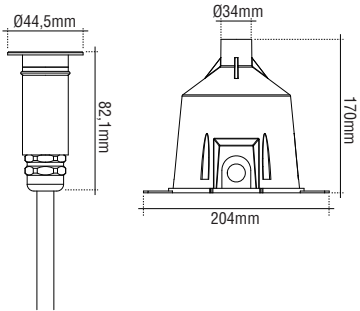

NOK 44

NOK 68

Warnings

Important: NOK is designed to be used only submerged in water and to operate only with a safety transformer (24Vdc).

Importante: NOK está diseñado para ser utilizado únicamente sumergido en agua y para funcionar únicamente con un transformador de seguridad (24Vdc).

24VDC: circuit of product example

Min IP68 wiring connection box NOT INCLUDED. The installation may need the intervention of a qualified person. The block of connection must comply EN 60998-2-1 or EN 60998-2-2. The block of connection: MAX 10A

Caja de conexión con min IP68 NO INCLUIDA. La instalación puede requerir la intervención de una persona cualificada. El bloque de conexión a incluir debe ser conforme con la EN 60998-2-1 o EN 60998-2-2. Bloque de conexión: MAX 10A

LED 4000K

This product contains a light source of energy efficiency class F
Este producto contiene una fuente luminosa de la clase eficiencia energética F

When the luminaire reaches its end of life, take it to the nearest clean point.

Recicle la luminaria en el punto verde cuando ésta llegue al final de su vida útil.