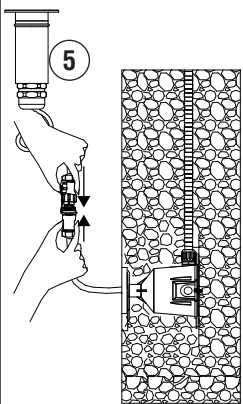

NOK 44

NOK 68

Warnings

Important: NOK is designed to be used only submerged in water and to operate only with a safety transformer (24Vdc).

Importante: NOK está diseñado para ser utilizado únicamente sumergido en agua y para funcionar únicamente con un transformador de seguridad (24Vdc).

24VDC: circuit of product example

Min IP68 wiring connection box NOT INCLUDED. The installation may need the intervention of a qualified person. The block of connection must comply EN 60998-2-1 or EN 60998-2-2. The block of connection: MAX 10A

Caja de conexión con min IP68 NO INCLUIDA. La instalación puede requerir la intervención de una persona cualificada. El bloque de conexión a incluir debe ser conforme con la EN 60998-2-1 o EN 60998-2-2. Bloque de conexión: MAX 10A