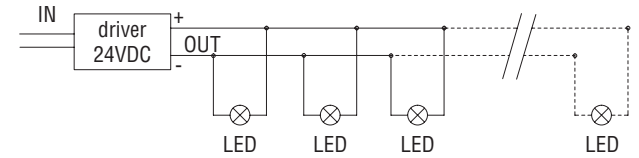

NOK 44

NOK 68

Warnings

Important: NOK is designed to be used only submerged in water and to operate only with a safety transformer (24Vdc).

Importante: NOK está diseñado para ser utilizado únicamente sumergido en agua y para funcionar únicamente con un transformador de seguridad (24Vdc).

24VDC: circuit of product example

Min IP68 wiring connection box NOT INCLUDED. The installation may need the intervention of a qualified person. The block of connection must comply EN 60998-2-1 or EN 60998-2-2. The block of connection: MAX 10A

Caja de conexión con min IP68 NO INCLUIDA. La instalación puede requerir la intervención de una persona cualificada. El bloque de conexión a incluir debe ser conforme con la EN 60998-2-1 o EN 60998-2-2. Bloque de conexión: MAX 10A