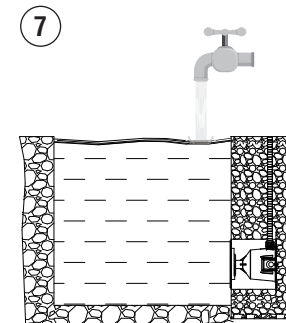

NOK 44

NOK 68

Warnings

Important: NOK is designed to be used only submerged in water and to operate only with a safety transformer (24Vdc).

Importante: NOK está diseñado para ser utilizado únicamente sumergido en agua y para funcionar únicamente con un transformador de seguridad (24Vdc).

24VDC: circuit of product example

Min IP68 wiring connection box NOT INCLUDED. The installation may need the intervention of a qualified person. The block of connection must comply EN 60998-2-1 or EN 60998-2-2. The block of connection: MAX 10A

Caja de conexión con min IP68 NO INCLUIDA. La instalación puede requerir la intervención de una persona cualificada. El bloque de conexión a incluir debe ser conforme con la EN 60998-2-1 o EN 60998-2-2. Bloque de conexión: MAX 10A