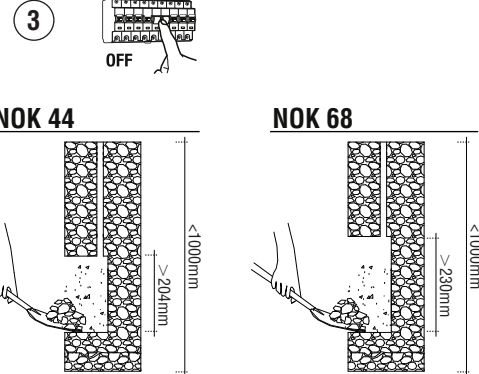

NOK 44

NOK 68

Warnings

Important: NOK is designed to be used only submerged in water and to operate only with a safety transformer (24Vdc).

Importante: NOK está diseñado para ser utilizado únicamente sumergido en agua y para funcionar únicamente con un transformador de seguridad (24Vdc).

24VDC: circuit of product example

Min IP68 wiring connection box NOT INCLUDED. The installation may need the intervention of a qualified person. The block of connection must comply EN 60998-2-1 or EN 60998-2-2. The block of connection: MAX 10A

Caja de conexión con min IP68 NO INCLUIDA. La instalación puede requerir la intervención de una persona cualificada. El bloque de conexión a incluir debe ser conforme con la EN 60998-2-1 o EN 60998-2-2. Bloque de conexión: MAX 10A