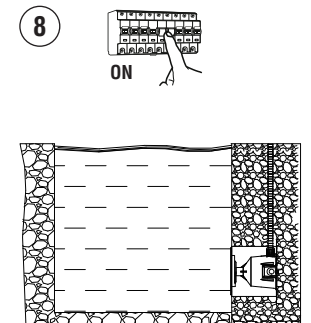

NOK 44

NOK 68

Warnings

Important: NOK is designed to be used only submerged in water and to operate only with a safety transformer (24Vdc).

Importante: NOK está diseñado para ser utilizado únicamente sumergido en agua y para funcionar únicamente con un transformador de seguridad (24Vdc).

24VDC: circuit of product example

Min IP68 wiring connection box NOT INCLUDED. The installation may need the intervention of a qualified person. The block of connection must comply EN 60998-2-1 or EN 60998-2-2. The block of connection: MAX 10A

Caja de conexión con min IP68 NO INCLUIDA. La instalación puede requerir la intervención de una persona cualificada. El bloque de conexión a incluir debe ser conforme con la EN 60998-2-1 o EN 60998-2-2. Bloque de conexión: MAX 10A