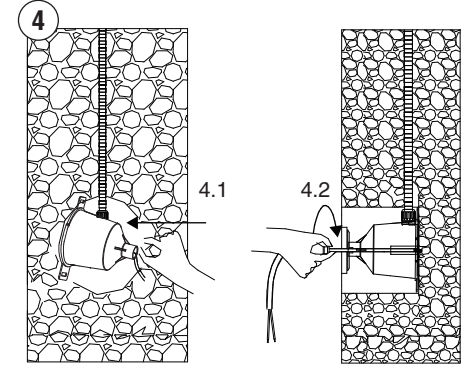

NOK 44

NOK 68

Warnings

Important: NOK is designed to be used only submerged in water and to operate only with a safety transformer (24Vdc).

Importante: NOK está diseñado para ser utilizado únicamente sumergido en agua y para funcionar únicamente con un transformador de seguridad (24Vdc).

24VDC: circuit of product example

Min IP68 wiring connection box NOT INCLUDED. The installation may need the intervention of a qualified person. The block of connection must comply EN 60998-2-1 or EN 60998-2-2. The block of connection: MAX 10A

Caja de conexión con min IP68 NO INCLUIDA. La instalación puede requerir la intervención de una persona cualificada. El bloque de conexión a incluir debe ser conforme con la EN 60998-2-1 o EN 60998-2-2. Bloque de conexión: MAX 10A