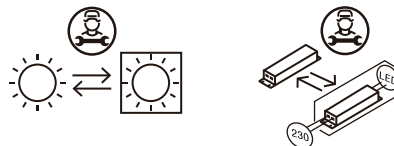

LED 4000K

This product contains a light source of energy efficiency class F
Este producto contiene una fuente luminosa de la clase eficiencia energética F