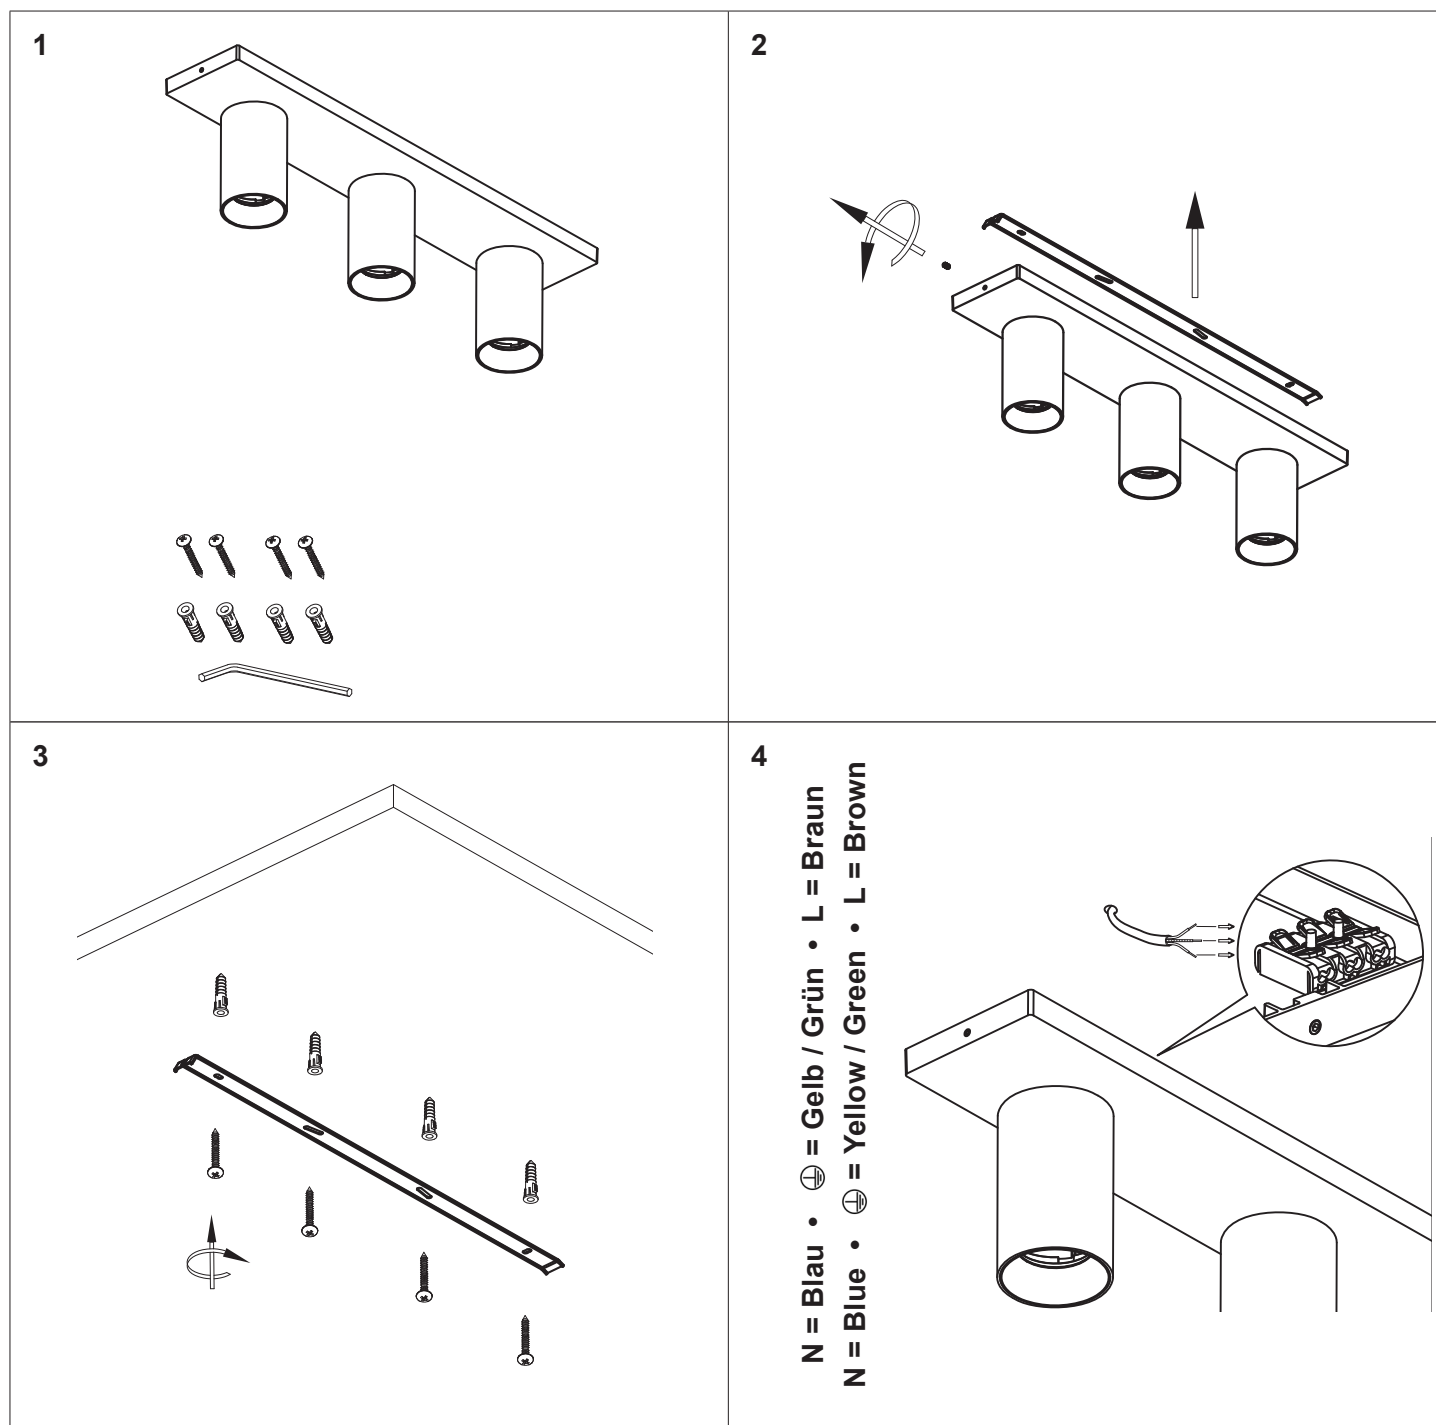

Artikel Nr. / Article No.: 348249 / 348250

Deckenaufbauleuchte, Can Tilt eckig / Surface-mounted ceiling light, Can Tilt square  
220-240V AC/50-60Hz, 3x max. 7,5 W GU10

**Achtung! Für diese Arbeiten müssen Sie die Spannungsversorgung trennen.**  
**Attention! For this work you must turn off the power supply.**