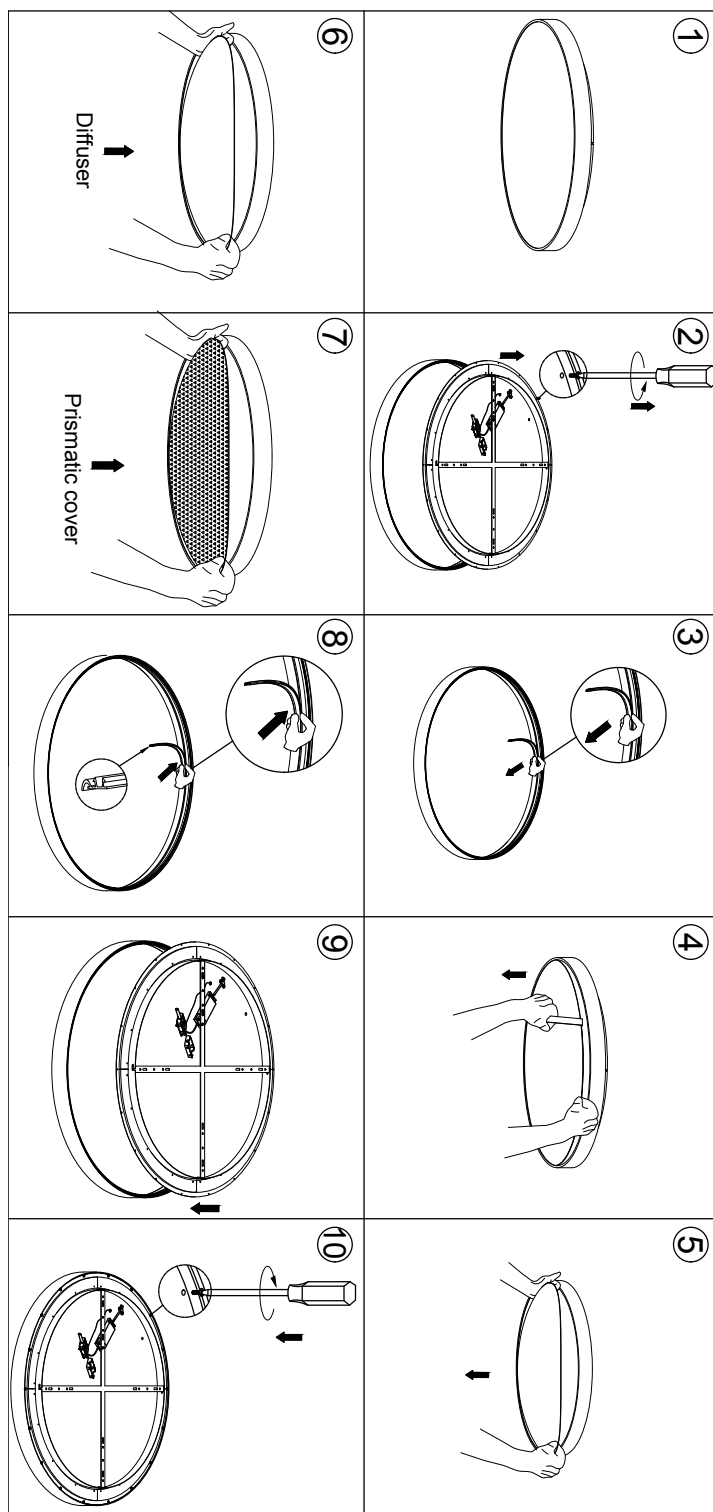

Artikel Nr. / Article No.: 930709 - 930711

Prismascheibe, für Wand- / Deckenleuchte Menkar /
Prismatic Cover for Wall- / Surface mounted ceiling lamp Menkar

Nur Produkte mit Chargencode BEL2024-00071 und höher /
Only products with batch code BEL2024-00071 and higher

Menkar	Ø	Prismascheibe / Prismatic Cover
348198 - 348201	400 mm	930709
348202 - 348205	600 mm	930710
348206 - 348209	800 mm	930711