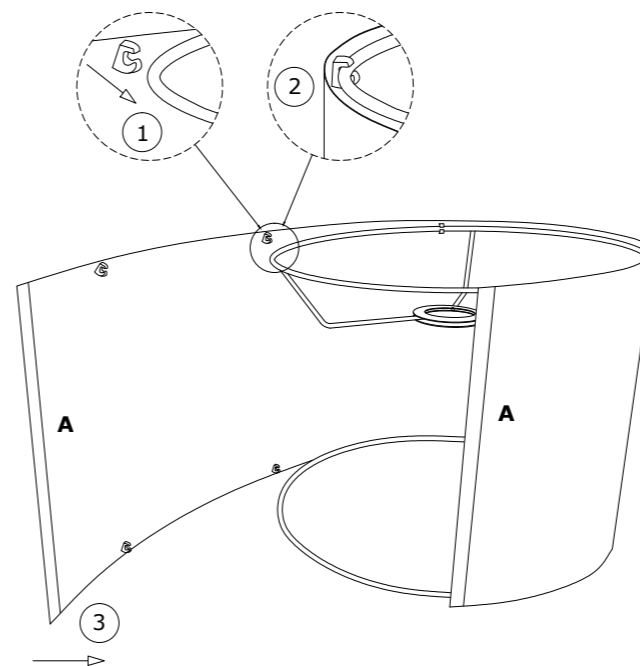

997598

230V / 50Hz~

3x E27 / 40W

2x

2x

2

3

4