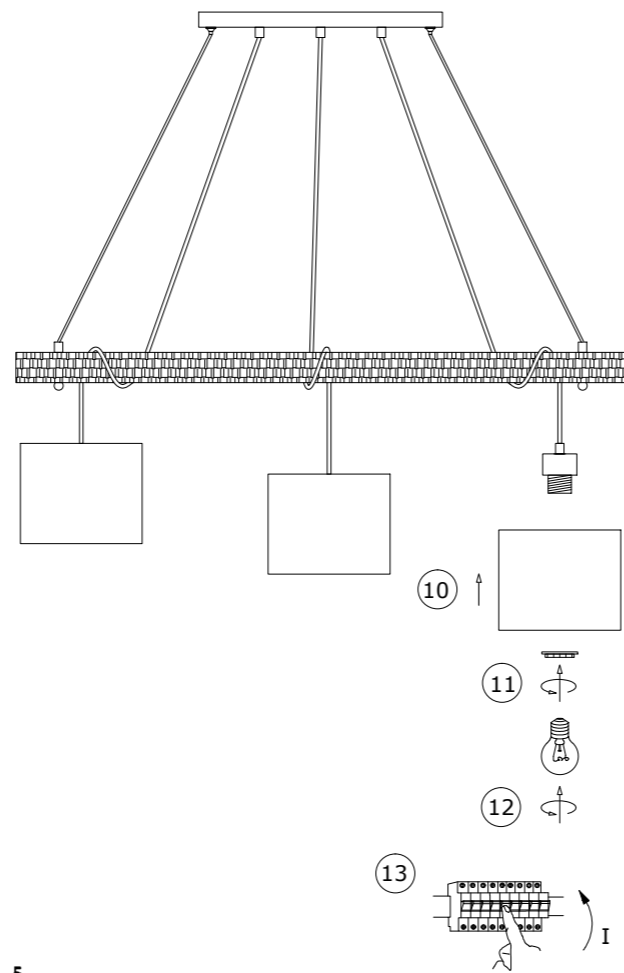

997598

230V / 50Hz~

3x E27 / 40W

2x

2x

2

3

4