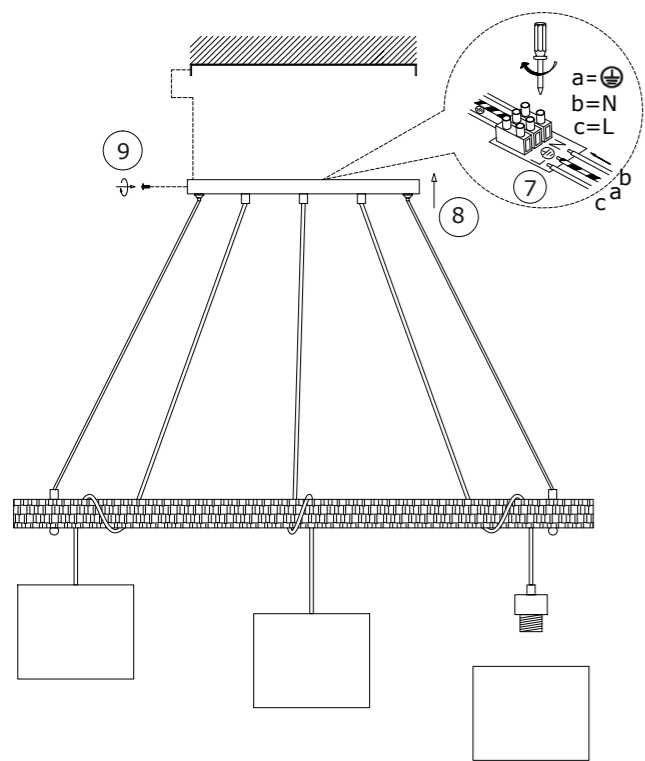

997598

230V / 50Hz~

3x E27 / 40W

2x

2x

2

3

4