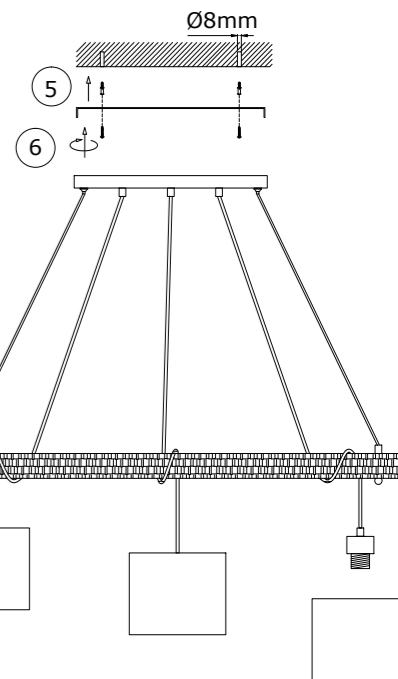

997598

230V / 50Hz~

3x E27 / 40W

2x

2x

2

3

4