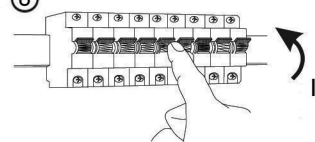

LED

19 W
1.900 lm
43 W
1.800 lm
t 25.000 h
T_k 2.700-5.000 K
15.000 x
<0,5 s

t

T_k

997007

230V / 50Hz~

LED

2 x LED-Board 24V DC / 19W

AAA, 1,5V

LeuchtenDirekt

LeuchtenDirekt GmbH
Olakenweg 36 · 59457 Werl
Germany