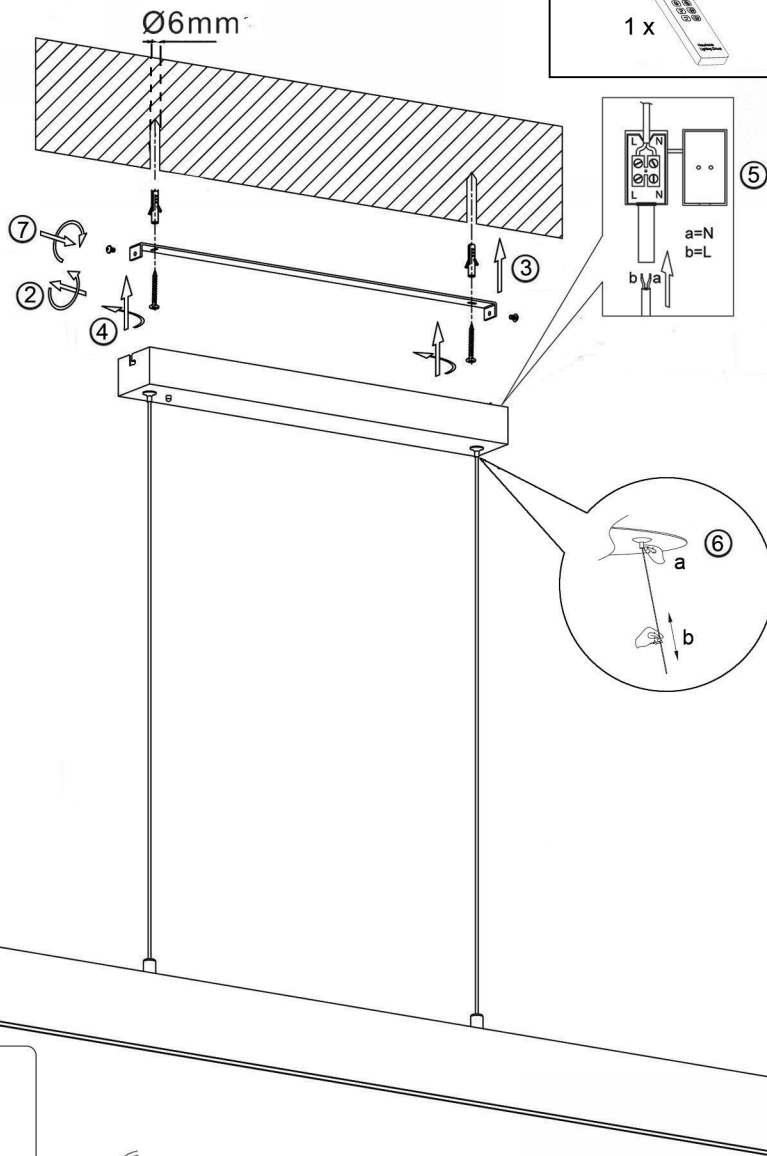

LED

19 W
1.900 lm
43 W
1.800 lm
t 25.000 h
T_k 2.700-5.000 K
15.000 x
<0,5 s

t

T_k

997007

230V / 50Hz~

LED

2 x LED-Board 24V DC / 19W

AAA, 1,5V

LeuchtenDirekt

LeuchtenDirekt GmbH
Olakenweg 36 · 59457 Werl
Germany