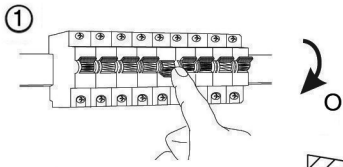

LED

19 W
 1.900 lm
 43 W
 1.800 lm
 t 25.000 h
 T_k 2.700-5.000 K
 15.000 x
 <0,5 s

t

T_k

997007

230V / 50Hz~

LED

2 x LED-Board 24V DC / 19W