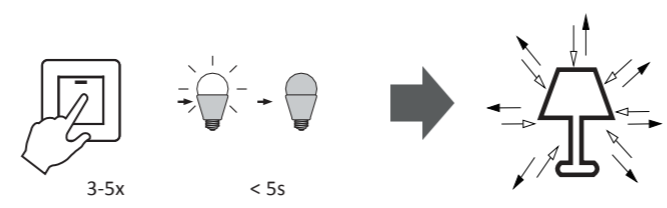

4x

4x

**Bedienung der Leuchte über die TUYA App /  
Operation of the light via TUYA App**

1. Laden Sie die kostenlose Tuya Smart App bzw. die Smart Life App herunter.  
1. Download the free Tuya Smart App or die Smart Life App.

2. Registrieren Sie sich bzw. loggen Sie sich in der Tuya App ein. Das von Ihnen gewählte Passwort sollte 6-20 Zeichen lang sein, Großbuchstaben, Zahlen und Sonderzeichen enthalten.  
2. Register or log in to the Tuya app. The chosen password should have 6-20 signs, include capital letters, numbers and special signs.
3. Bringen Sie die Leuchte in den Anlernmodus, indem Sie die Leuchte 3-5x Aus- und wieder Einschalten. Die Leuchte beginnt zu blinken und kann der Tuya App hinzugefügt werden.  
3. Put the light in teach-in mode by switching the light off and on 3-5 times. The light starts flashing and can be added to the Tuya app.