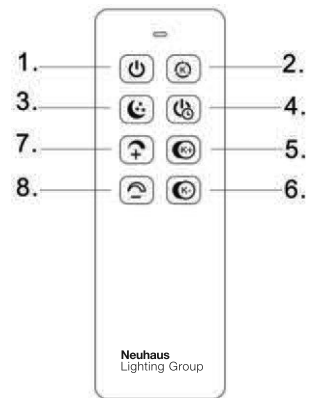

LED 20 W
2.400 lm
45 W
2.400 lm
t 20.000 h
T_K 2.700 - 5.000 K
15.000 x
<0,5 s

998556	
	230V / 50Hz~
LED	2x LED-Board 24V DC / 20W
1x	2x AAA 1,5V
2x	2x
1x	1x

LeuchtenDirekt

LeuchtenDirekt GmbH
Olakenweg 36 · D-59457 Werl

+49(0)2922 9721 9290

Kundenservice@neuhaus-group.de

www.leuchtdirekt.de

998556 - IVEN

DE

Anleitung für die Fernbedienung

1. Ein / Aus
2. Farbtemperatur ändern
3. Nachtlicht (gelb 5%)
4. Leuchte nach 1 Minute ausschalten
5. Erhöhen der Farbtemperatur
6. Reduzieren der Farbtemperatur
7. Hochdimmen der Helligkeit
Kurzes Drücken: maximale Helligkeit
8. Reduzieren der Helligkeit
Kurzes Drücken: minimale Helligkeit

Technische Daten

Betriebsspannung: 3V DC
 Betriebsstrom: <15mA
 Reichweite der Fernbedienung: >6m
 Fernbedienung: Infrarot
 Batterie: 2x 1,5V AAA

GB

Remote Control Instructions

1. On / Off
2. Change color temperature
3. Night light (yellow 5%)
4. Turn off the light after 1 minute
5. Increase color temperature
6. Reduce color temperature
7. Dim up the brightness (max. 100%)
Short press: max. brightness
8. Dim down the brightness (min. 5%)
Short press: min. brightness

Specifications

Operation voltage: 3V DC
 Operation current: <15mA
 Remote distance: > 6m
 Remote Control: Infrared
 Battery: 2x 1,5V AAA