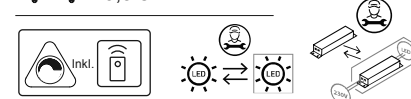

HU Ez a termék <E> energiahatákonysági osztályba tartozó fényforrások tartalmaz.

IT Questo prodotto contiene sorgenti luminose della classe di efficienza energetica <E>.

LT Šis produktas yra su šviesos šaltiniai, kurio energinio efektyvumo klasė yra <E>.

LV Šis izstrādājums satur gaismas avoti, kas atbilst energoefektivitātes klasei <E>.

NL Dit product bevat lichtbronnen van energie-efficiëntieklasse <E>.

NO Dette produktet inneholder lyskilder i energieffektivitetsklasse <E>.

PL Produkt ten zawiera źródła światła o klasie efektywności energetycznej <E>.

PT Este produto contém fontes de luz da classe de eficiência energética <E>.

RO Acest produs conține surse de lumină din clasa de eficiență energetică <E>.

RU Данное изделие содержит источники света класса энергоэффективности <E>.

SK Tento výrobok obsahuje svetelné zdroje triedy energetickej efektivity <E>.

SL Ta izdelek vsebuje viri svetlobe razreda energijske učinkovitosti <E>.

SR Ovaj proizvod sadrži izvori svjetlosti energetske klase <E>.

SV Denna produkt innehåller ljuskällor i energieffektivitetsklass <E>.

TR Bu ürün, enerji verimliliği sınıfına sahip ışık kaynakları içerir <E>.

LED 13,7 W

1.750 lm

30 W

1.250lm

t 25.000 h

T_k 2.700 - 5000 K

15.000 x

<0,5 s