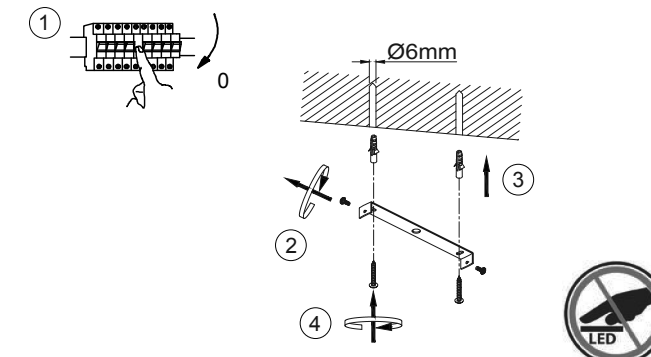

LED 26,5 W
3.700 lm
29 W
1.100 lm
t 25.000 h
T_k 3.000 K
15.000 x
<0,5 s

998398	
	230V / 50Hz~
LED	1x LED-Board 36V DC / 26,5W
	2x  2x 

LeuchtenDirekt

LeuchtenDirekt GmbH
Olakenweg 36 · D-59457 Werl
+49(0)2922 9721 9290
Kundenservice@neuhaus-group.de
www.leuchtendirekt.de