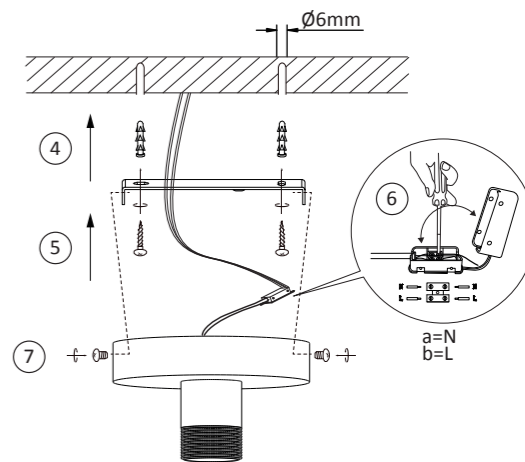

IT

NL

900592

230V / 50Hz~

1x E27 max. 10W

JUST LIGHT.

JUST LIGHT GmbH

Olakenweg 36 · D-59457 Werl