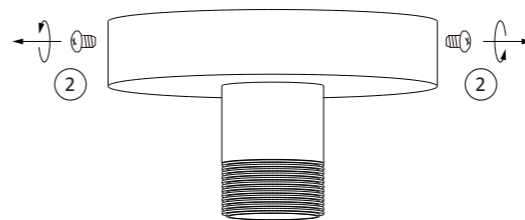

IT

NL

900592

230V / 50Hz~

1x E27 max. 10W

JUST LIGHT.

JUST LIGHT GmbH

Olakenweg 36 · D-59457 Werl