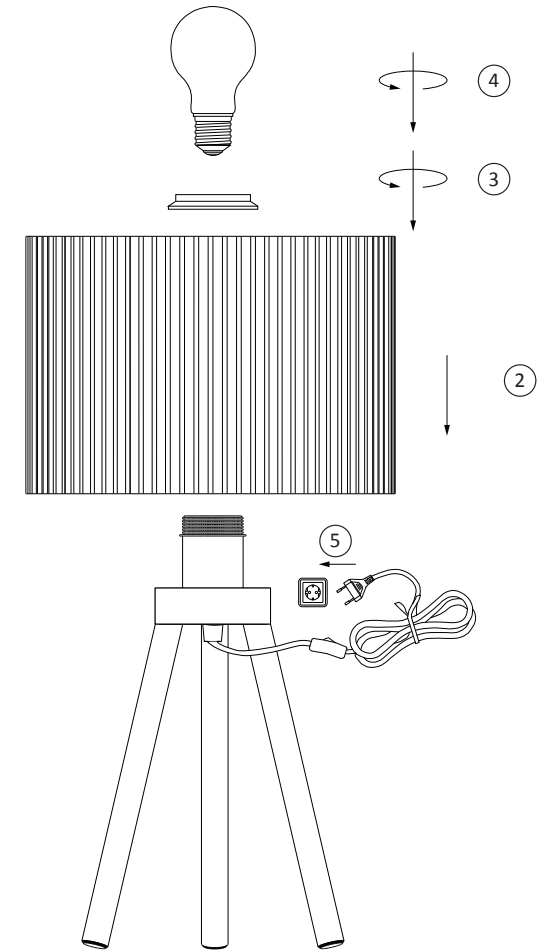

IT

NL

900594

230V / 50Hz~

1x E27 max. 10W

①