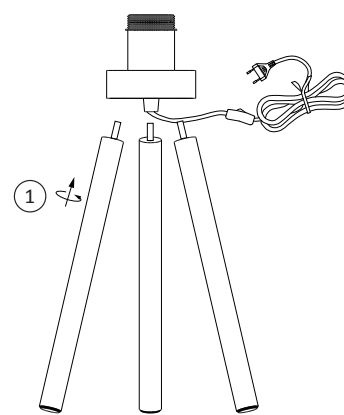

IT

NL

900594

230V / 50Hz~

1x E27 max. 10W

①