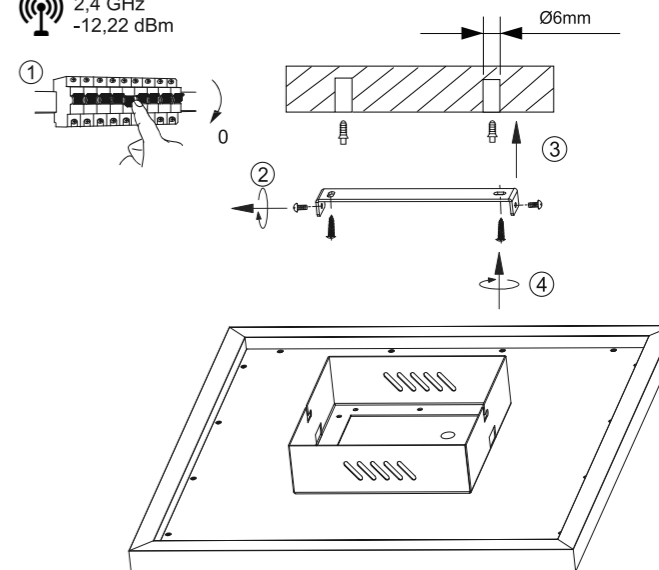

998409

230V/50Hz~

LED
1x LED-Board 33V DC / 16W
1x LED-Board 24V DC / 5W

1x 2x 1,5V AAA
2x 2x

2,4 GHz
-12,22 dBm

LeuchtenDirekt

LeuchtenDirekt GmbH
Olakenweg 36 · D-59457 Werl

+49(0)2922 9721 9290