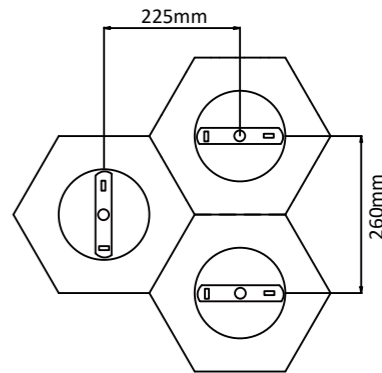

JUST LIGHT.

900425 - GREEN HEX

JUST LIGHT.

LeuchtenDirekt GmbH

Olakenweg 36 · D-59457 Werl

☎ +49(0)2922 9721 9290

✉ Kundenservice@neuhaus-group.de

www.leuchtdirekt.com

DE

900425

230V / 50Hz~

💡 1x G9 max. 5W

6x 🛠 6x 🛠

GB

FR

ES

HR

HU

IT

NL

8

10