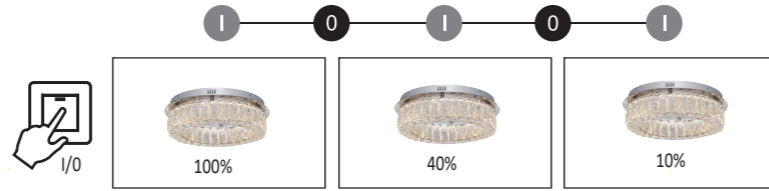

www.just-light.info

Memoryfunktion

Wird die Leuchte über den Wandschalter aus und nach >3 Sekunden wieder eingeschaltet, leuchtet Sie in dem zuletzt eingeschalteten Helligkeit

Memory function

If you turn off the lamp via wall switch and turn on after >3 seconds, the light lights up in the last brightness