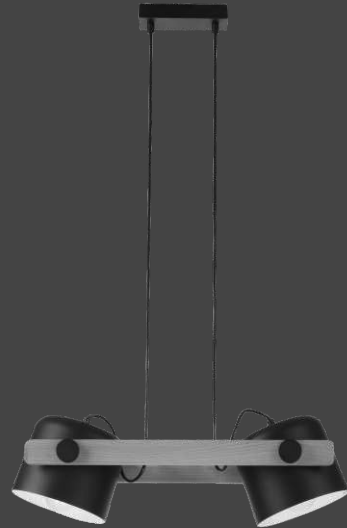

LeuchtenDirekt