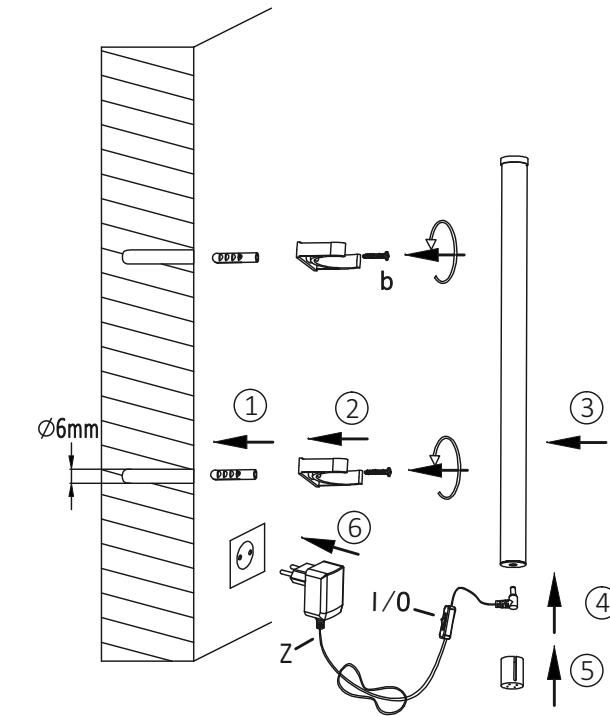

LED 10 W
 13 W
 t 25.000 h
 Tx RGB
 15.000 x
 <math>\varphi < 0,5 s</math>

998624

230V / 50Hz~
 LED 1 x LED-Board 12V DC / 10W

4 x a 1 x 1 x
 2 x 2 x b 1 x CR2025,3V

A

2

B

3