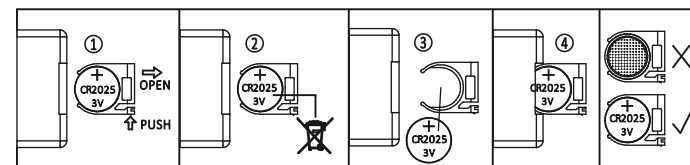

LED 10 W
 13 W
 t 25.000 h
 Tx RGB
 15.000 x
 <math>\varphi < 0,5 s</math>

998624

230V / 50Hz~
 LED 1 x LED-Board 12V DC / 10W

4 x a 1 x 1 x
 2 x 2 x b 1 x CR2025,3V

A

2

B

3