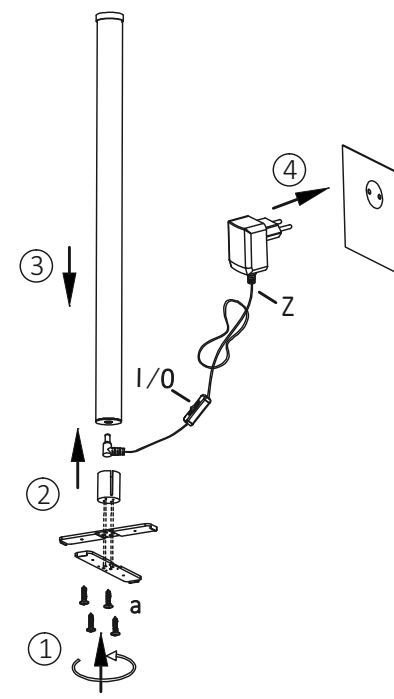

LED 10 W
 13 W
 t 25.000 h
 Tx RGB
 15.000 x
 <math>\varphi < 0,5 s</math>

998624

230V / 50Hz~
 LED 1 x LED-Board 12V DC / 10W

4 x a 1 x 1 x
 2 x 2 x b 1 x CR2025,3V

A

2

B

3