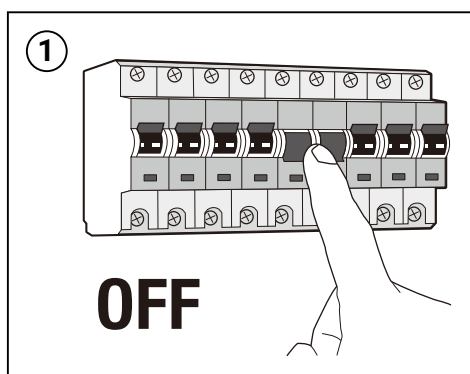

The installation may only be carried out by a technician
 Nur ein Techniker kann die Installation durchführen
 Instalaci smí provádět pouze technik
 Inštaláciu môže vykonať iba technik

(EN) CAUTION!

Turn off the main power before proceeding with the installation in order to prevent possible shock. The installation may only be carried out by a technician or a qualified person. If the lamp has a lampshade/diffuser, handle it carefully as it is fragile. With an integrated LED light source, only a technician or a qualified person can make the replacement. The manufacturer is not responsible for the incorrect use and assembly of its products.

(DE) ACHTUNG!

Vor der Installation ist es notwendig, den Hauptstromkreis zu unterbrechen, um ein Stromschlag zu vermeiden. Die Installation darf nur von einem Techniker oder einer qualifizierten Person durchgeführt werden. Wenn die Lampe einen Lampenschirm/Diffuser hat, gehen Sie vorsichtig damit um, da sie zerbrechlich ist. Mit einer integrierten LED-Lichtquelle kann nur ein Techniker oder eine qualifizierte Person den Austausch vornehmen. Der Hersteller ist nicht verantwortlich für die fehlerhafte Verwendung und Montage seiner Produkte.