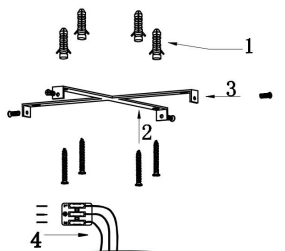

由 Autodesk 教育版产品制作

由 Autodesk 教育版产品制作

由 Autodesk 教育版产品制作

由 Autodesk 教育版产品制作

MAX 61W  
3 500 Lumen

Model: MOD058PL-L55B3K

Collection: Modern

Series: Rim