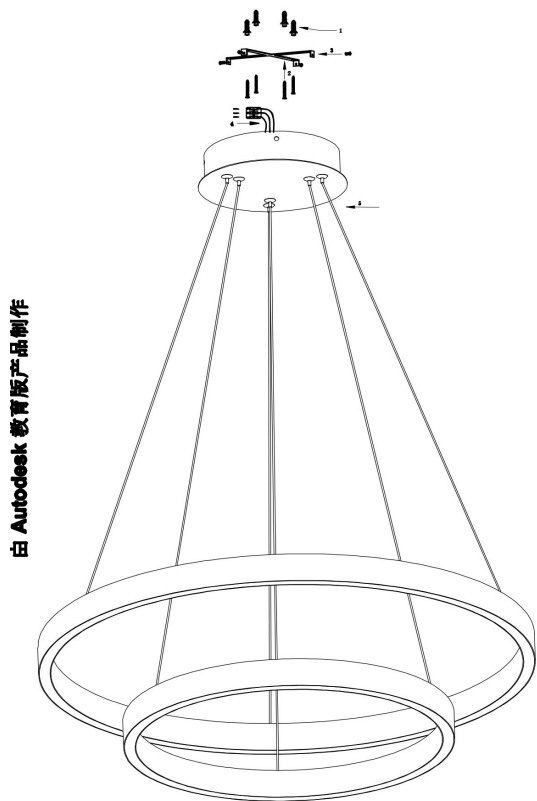

由 Autodesk 教育版产品制作

由 Autodesk 教育版产品制作

由 Autodesk 教育版产品制作

由 Autodesk 教育版产品制作

MAX 61W  
3 500 Lumen

Model: MOD058PL-L55B3K

Collection: Modern

Series: Rim

Pendant Lamps

This product contains a light source of the energy efficiency class G