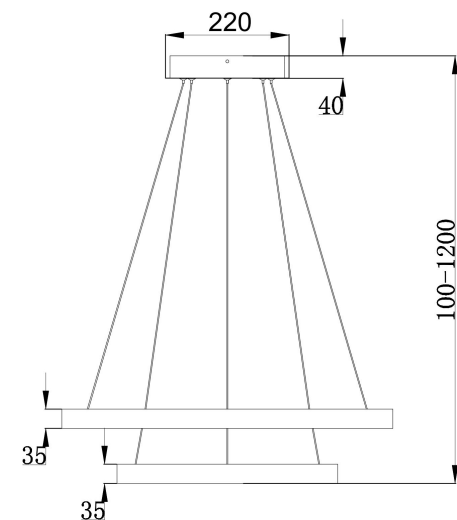

由 Autodesk 教育版产品制作

由 Autodesk 教育版产品制作

由 Autodesk 教育版产品制作

由 Autodesk 教育版产品制作

MAX 61W  
3 500 Lumen

Model: MOD058PL-L55B3K

Collection: Modern

Series: Rim