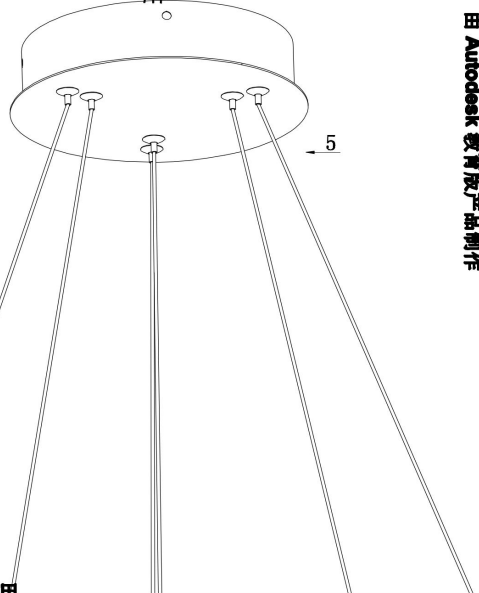

由 Autodesk 教育版产品制作

由 Autodesk 教育版产品制作

由 Autodesk 教育版产品制作

由 Autodesk 教育版产品制作

MAX 61W  
3 500 Lumen

Model: MOD058PL-L55B3K

Collection: Modern

Series: Rim