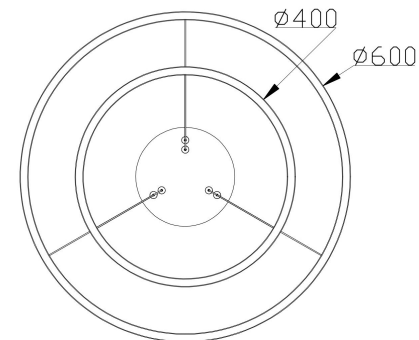

由 Autodesk 教育版产品制作

由 Autodesk 教育版产品制作

由 Autodesk 教育版产品制作

由 Autodesk 教育版产品制作

MAX 61W  
3 500 Lumen

Model: MOD058PL-L55B3K

Collection: Modern

Series: Rim