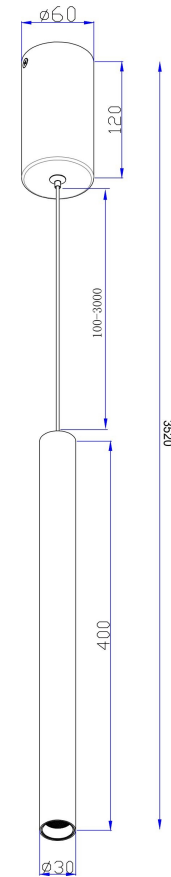

# Instruction

## MOD159PL-L6W4K2

MAX 6W  
500 Lumen

Model: MOD159PL-L6W4K2  
Collection: Modern  
Series: Pro Base  
Pendant Lamps