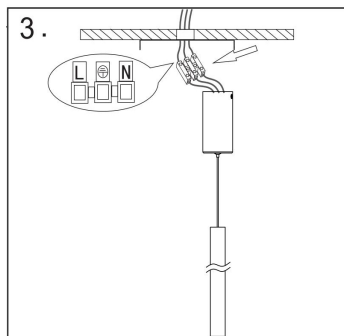

## MOD159PL-L6W4K2

MAX 6W  
500 Lumen

Model: MOD159PL-L6W4K2  
Collection: Modern  
Series: Pro Base  
Pendant Lamps