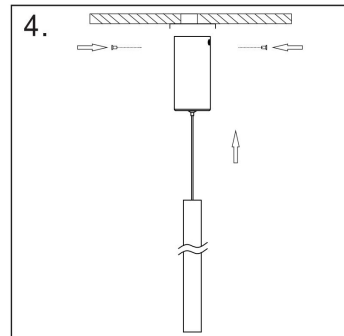

## MOD159PL-L6W4K2

MAX 6W  
500 Lumen

Model: MOD159PL-L6W4K2  
Collection: Modern  
Series: Pro Base  
Pendant Lamps