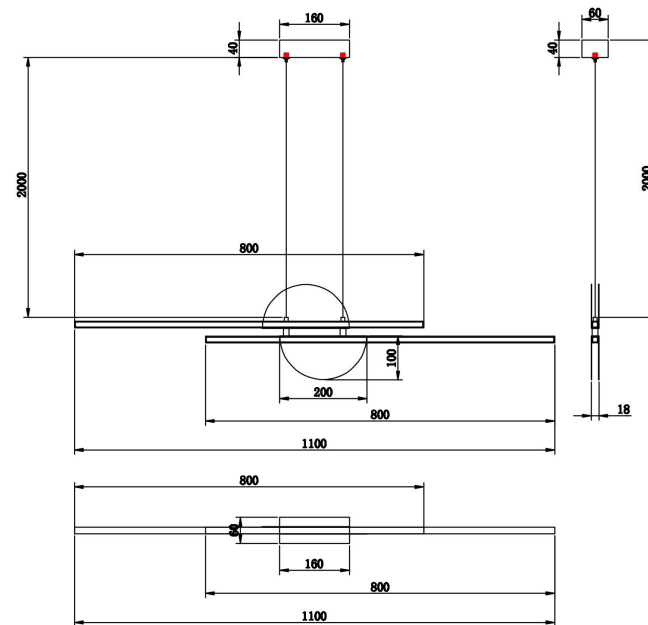

Instruction

MOD179PL-L26W4K

MAX 26W
900 Lumen

Model: MOD179PL-L26W4K
Collection: Modern
Series: Skyline
Pendant Lamps