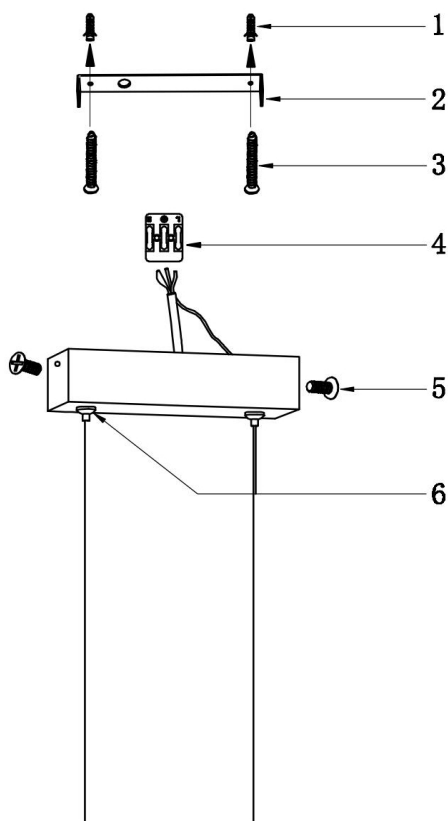

Instruction

MOD179PL-L26W4K

MAX 26W
900 Lumen

Model: MOD179PL-L26W4K
Collection: Modern
Series: Skyline
Pendant Lamps