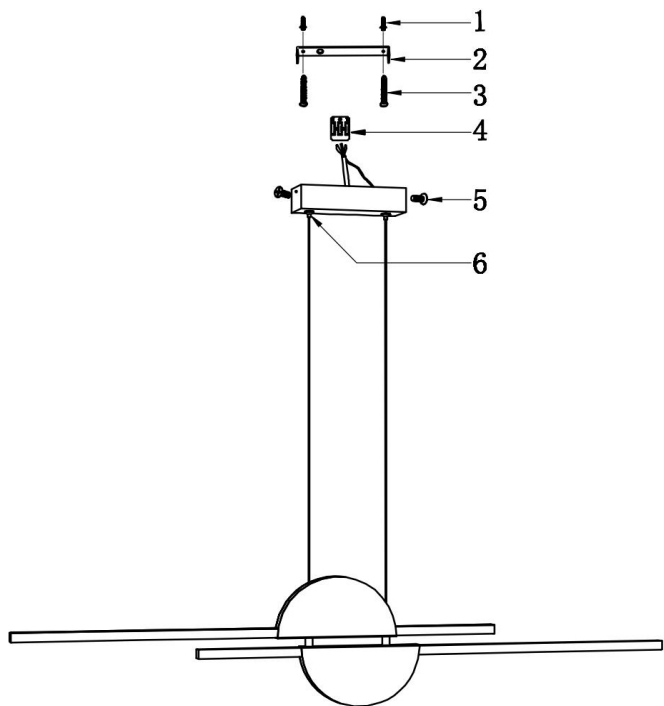

Instruction

MOD179PL-L26W4K

MAX 26W
900 Lumen

Model: MOD179PL-L26W4K
Collection: Modern
Series: Skyline
Pendant Lamps