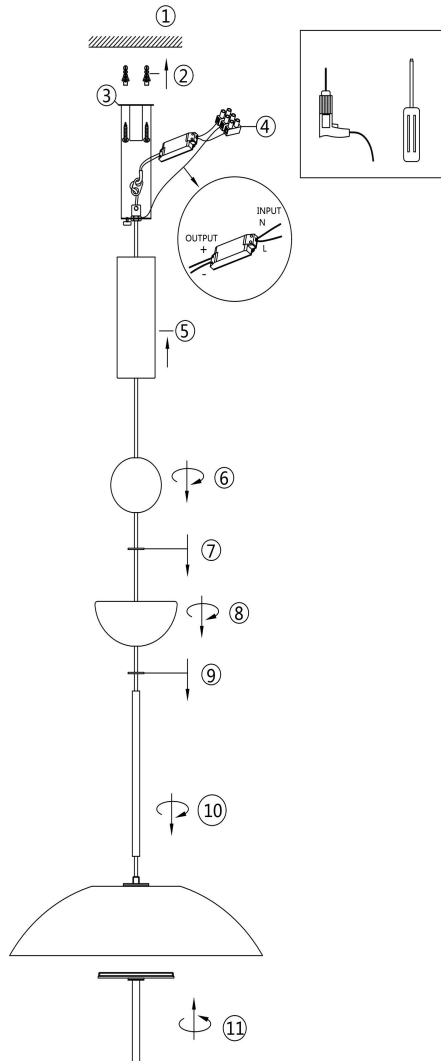

Instruction

MOD185PL-L6B3K3

MAX 12W
1 200 Lumen

Model: MOD185PL-L6B3K3

Collection: Modern

Series: Bangkok

Pendant Lamps