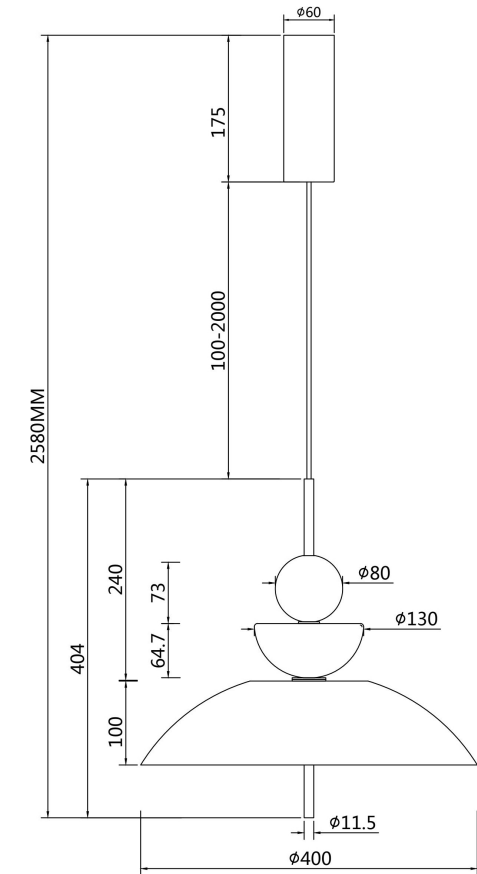

Instruction

MOD185PL-L6B3K3

MAX 12W
1 200 Lumen

Model: MOD185PL-L6B3K3

Collection: Modern

Series: Bangkok

Pendant Lamps