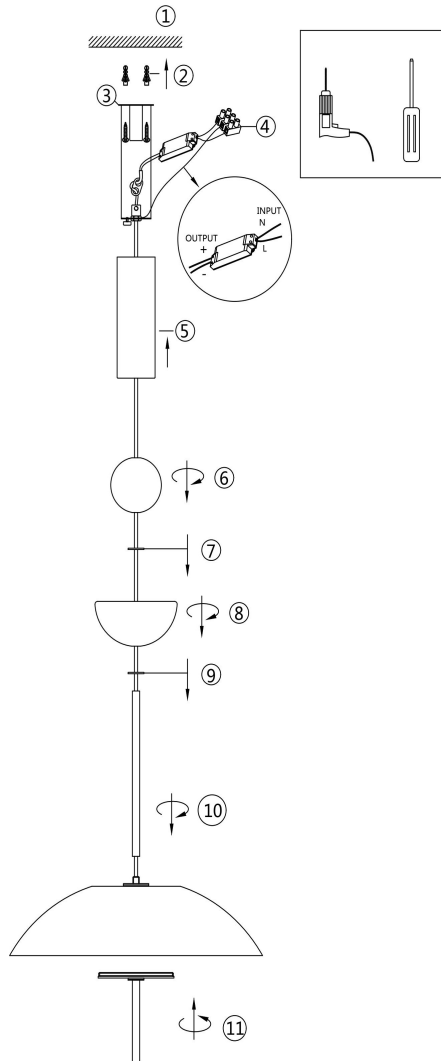

Instruction

MOD185PL-L6B3K6

MAX 12W
1 200 Lumen

Model: MOD185PL-L6B3K6

Collection: Modern

Series: Bangkok

Pendant Lamps