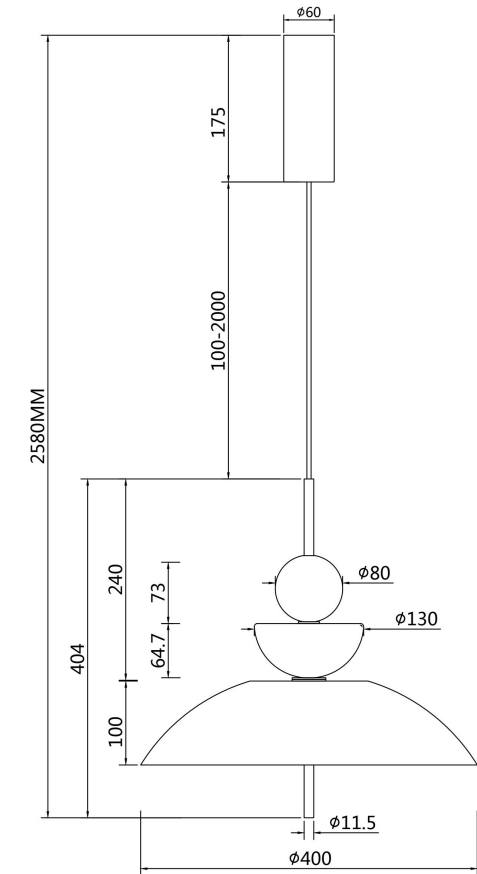

Instruction

MOD185PL-L6B3K6

MAX 12W
1 200 Lumen

Model: MOD185PL-L6B3K6

Collection: Modern

Series: Bangkok

Pendant Lamps