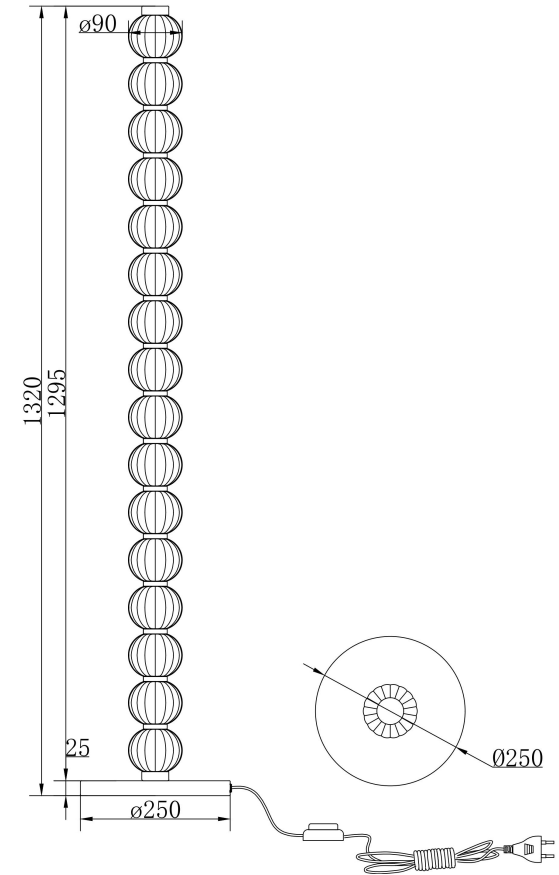

Instruction

MOD555FL-L23G3K

MAX 33W
1 550 Lumen

Model: MOD555FL-L23G3K

Collection: Modern

Series: Amulet

Stehleuchte