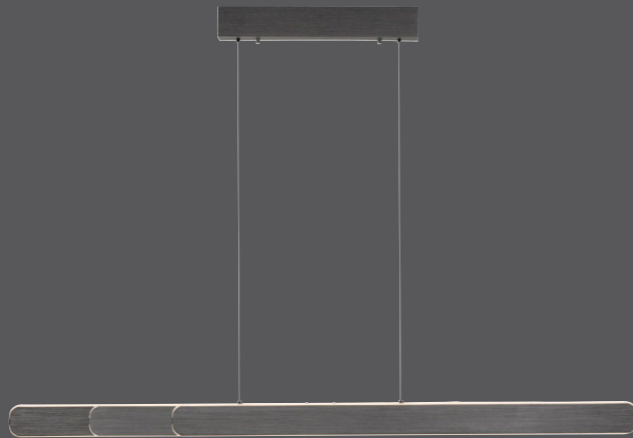

Paul Neuhaus