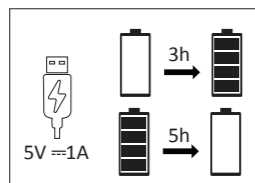

## 838278

5V DC

LED

1x LED-Board 3,7V DC / 3W

1x

(USB C)

Rotes licht: Aufladen

Grünes Licht: Voll aufgeladen