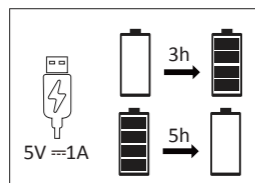

1x

(USB C)

Rotes licht: Aufladen

Grünes Licht: Voll aufgeladen

Red light: Charging

Green light: Fully charged