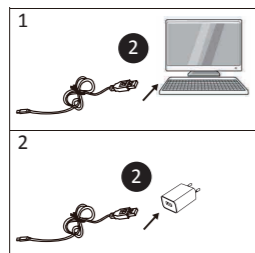

1x

(USB C)

Rotes licht: Aufladen

Grünes Licht: Voll aufgeladen

Red light: Charging

Green light: Fully charged