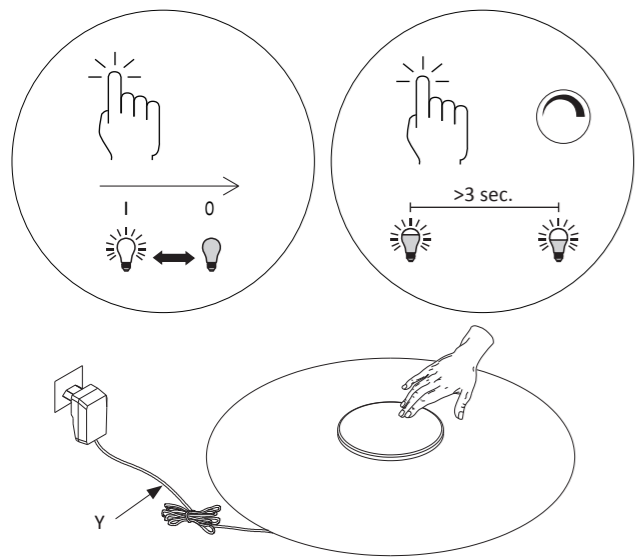

T_K

2.700 K

15.000 x

< 0,5 s

838270

230V / 50Hz~

LED

1x LED-Board 12V DC / 11,6W