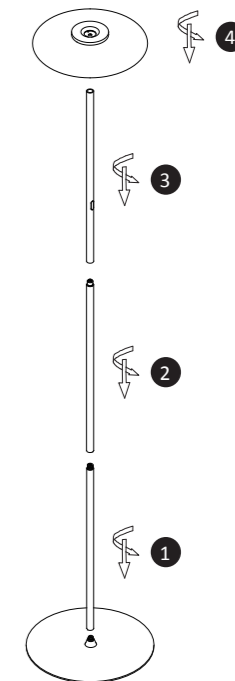

### 838272

230V / 50Hz~

LED

1 x LED-Board 9V DC / 6,3W  
1 x LED-Board 12V DC / 7,9W

1x

1x

4

5