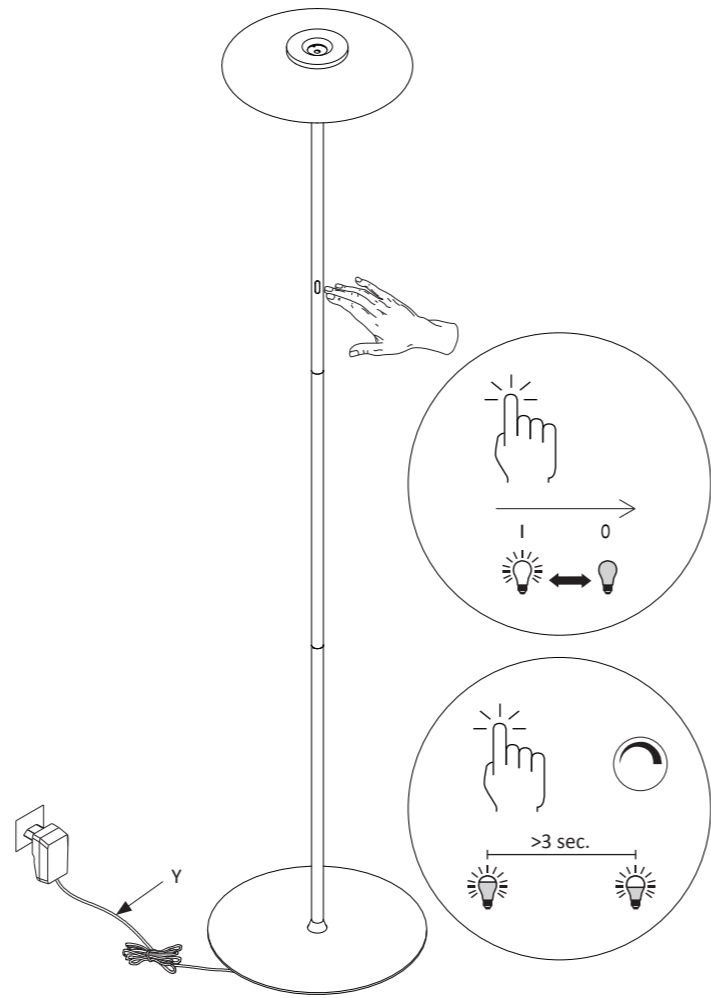

### 838272

230V / 50Hz~

LED

1 x LED-Board 9V DC / 6,3W  
1 x LED-Board 12V DC / 7,9W

1x

1x

4

5