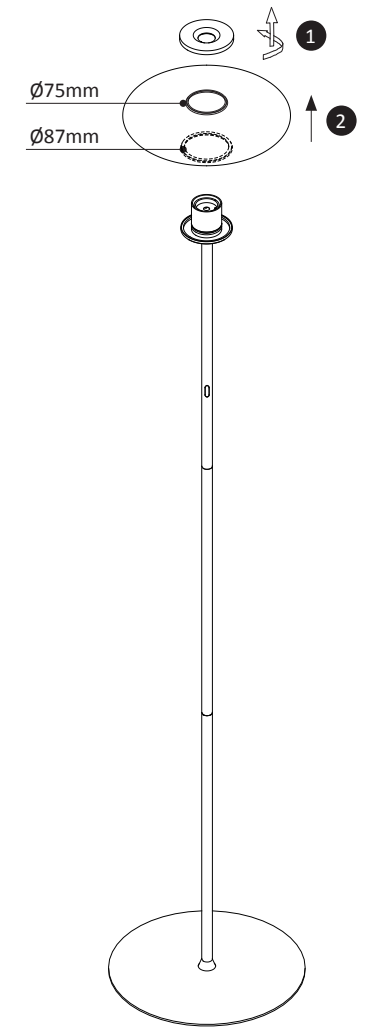

LED 6,3W/7,9W
648lm/928lm

18 W
970 lm

t 25.000 h

T_K 2700 K

☞ 15.000 x

💡 → 💡 < 0,5 s

838271

230V / 50Hz~

LED

1 x LED-Board 9V DC / 6,3W
1 x LED-Board 12V DC / 7,9W

1x

1x

4

5

6