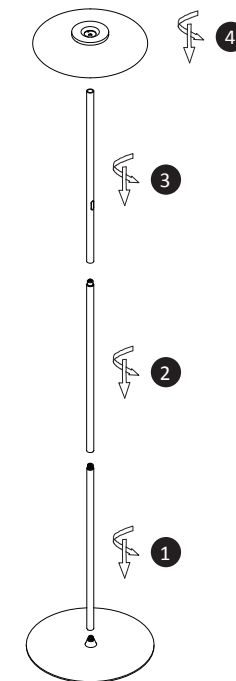

GB

GB This product contains a light source of energy efficiency class <F>. This product contains a light source of energy efficiency class <F>.

FR

FR Ce produit comprend une source de lumière de classe d'efficacité énergétique <F>. Ce produit comprend une source de lumière de classe d'efficacité énergétique <F>.

ES

ES Este producto contiene una fuente de luz de la clase de eficiencia energética <F>. Este producto contiene una fuente de luz de la clase de eficiencia energética <F>.

HR

HR Ovaj proizvod sadrži izvor svjetlosti energetskog razreda <F>. Ovaj proizvod sadrži izvor svjetlosti energetskog razreda <F>.

HU

HU Ez a termék <F> energiahatékonysági osztályba tartozó fényforrást tartalmaz. Ez a termék <F> energiahatékonysági osztályba tartozó fényforrást tartalmaz.

IT

IT Questo prodotto contiene una sorgente luminosa della classe di efficienza energetica <F>. Questo prodotto contiene una sorgente luminosa della classe di efficienza energetica <F>.

NL

NL Dit product bevat een lichtbron van energie-efficiëntieklasse <F>. Dit product bevat een lichtbron van energie-efficiëntieklasse <F>.

LED 6,3W/7,9W
648lm/928lm

18 W
970 lm

t 25.000 h

T_K 2700 K

☞ 15.000 x

💡 → 💡 < 0,5 s

838271

230V / 50Hz~

LED

1 x LED-Board 9V DC / 6,3W
1 x LED-Board 12V DC / 7,9W

1x

1x