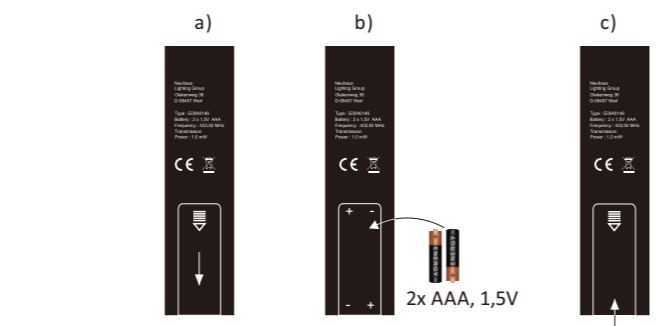

Anlernen der Fernbedienung an die Leuchte

Schalten Sie die Leuchte über den Wandschalter ein. Drücken Sie innerhalb von 5 Sekunden die ON-Taste auf der Fernbedienung. Die Leuchte ist nun angelern und kann über die Fernbedienung gesteuert werden.