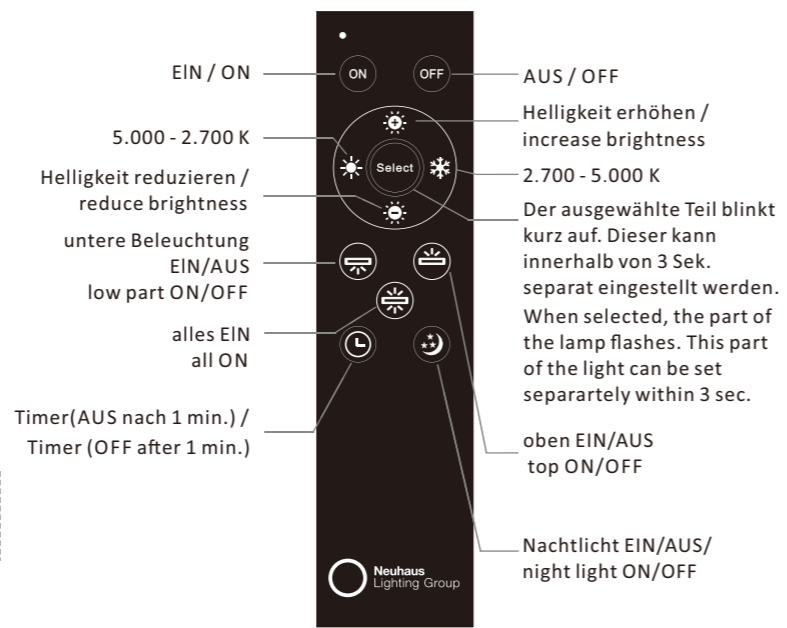

LED

1x LED-Board 24V DC/9W

1x LED-Board 24V DC/33W

1x

3x

3x

3x

1,5V AAA

Anlernen der Fernbedienung an die Leuchte

Schalten Sie die Leuchte über den Wandschalter ein. Drücken Sie innerhalb von 5 Sekunden die ON-Taste auf der Fernbedienung. Die Leuchte ist nun angelern und kann über die Fernbedienung gesteuert werden.

!!! Eine Fernbedienung kann unbegrenzt viele Leuchten steuern. Eine Leuchte kann von einer Fernbedienung angesteuert werden !!!

Assigning the remote control to the light

Switch the light on via the wall switch. Press the ON button on remote control within 5 seconds. The light is now assigned and can be operated by the remote control.