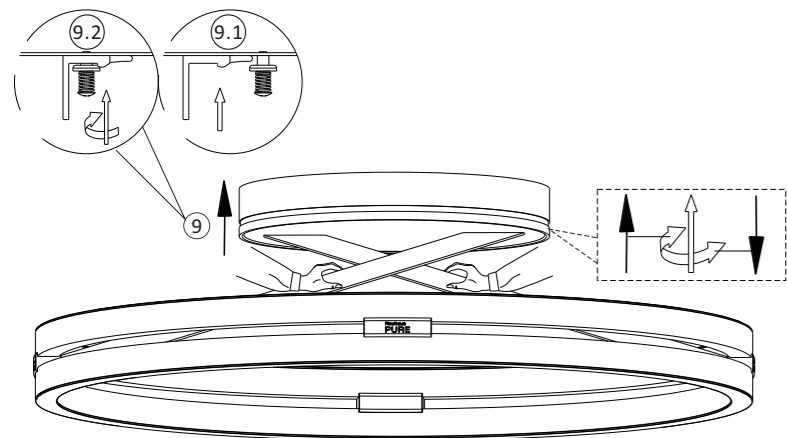

Anlernen der Fernbedienung an die Leuchte

Schalten Sie die Leuchte über den Wandschalter ein. Drücken Sie innerhalb von 5 Sekunden die ON-Taste auf der Fernbedienung. Die Leuchte ist nun angelern und kann über die Fernbedienung gesteuert werden.