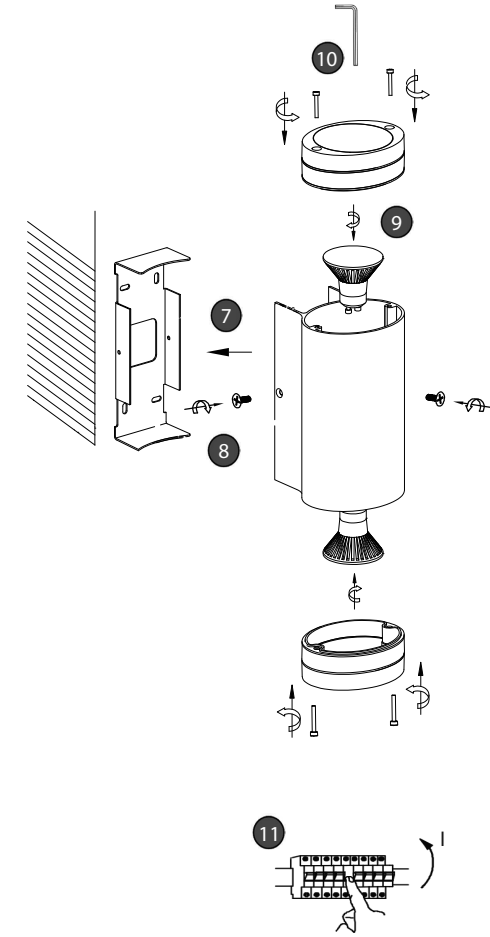

- DE
- GB
- FR
- BG
- CZ
- DK
- EL
- ES
- ET
- FI
- HR
- HU
- IT
- LT
- LV
- NL
- NO
- PL
- PT
- RO
- RU
- SK
- SL
- SR
- SV
- TR

835705

230V / 50Hz~

2 x GU10 / 35 W

2

3