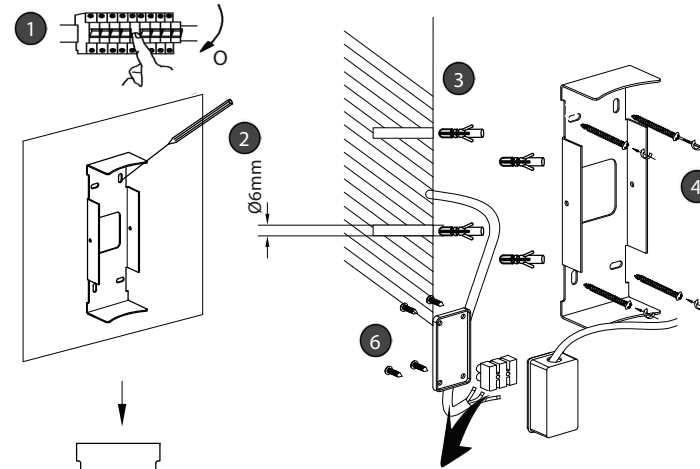

- DE
- GB
- FR
- BG
- CZ
- DK
- EL
- ES
- ET
- FI
- HR
- HU
- IT
- LT
- LV
- NL
- NO
- PL
- PT
- RO
- RU
- SK
- SL
- SR
- SV
- TR

835705

230V / 50Hz~

2 x GU10 / 35 W

2

3