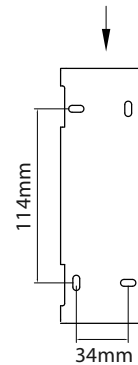

- DE
- GB
- FR
- BG
- CZ
- DK
- EL
- ES
- ET
- FI
- HR
- HU
- IT
- LT
- LV
- NL
- NO
- PL
- PT
- RO
- RU
- SK
- SL
- SR
- SV
- TR

835705

230V / 50Hz~

2 x GU10 / 35 W

2

3