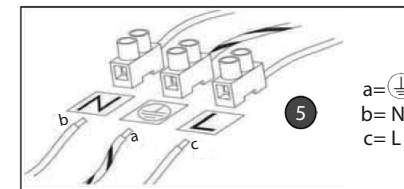

- DE
- GB
- FR
- BG
- CZ
- DK
- EL
- ES
- ET
- FI
- HR
- HU
- IT
- LT
- LV
- NL
- NO
- PL
- PT
- RO
- RU
- SK
- SL
- SR
- SV
- TR

835705

230V / 50Hz~

2 x GU10 / 35 W

2

3